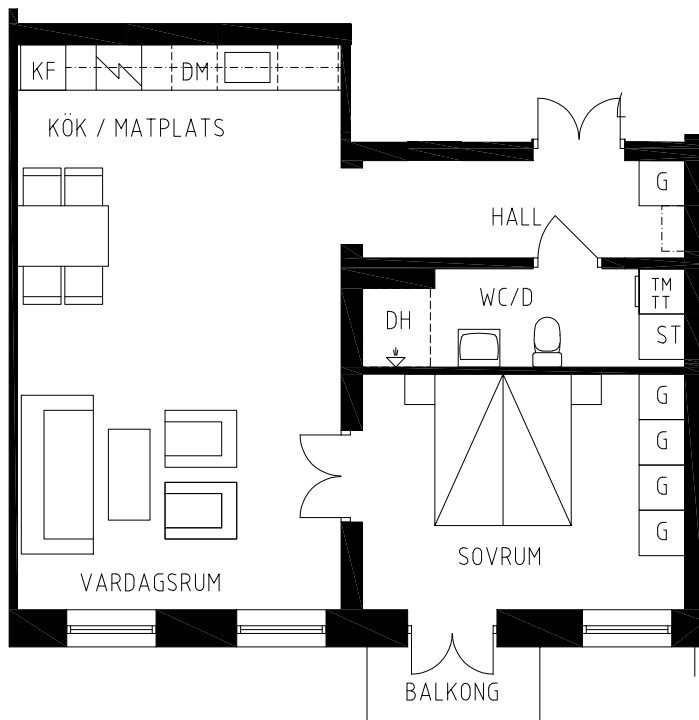

Falken 24 - Ängelholm, Storgatan 51 A

Lgh. 6

Storlek : 2 RoK / 58,8 m²

Våningsplan : 2 trappa, hyra 9 188 kr/månad

- DH = DUSCH MED DUSCHVÄGG
- KF = KYL OCH FRYS
- DM = DISKMASKIN
-  = SPISHÄLL OCH UGN
- G = GARDEROB
- ST = STÄDSKÅP
- TM
TT = TVÄTTMASKIN OCH TORKTUMLARE
- = HATTHYLLA