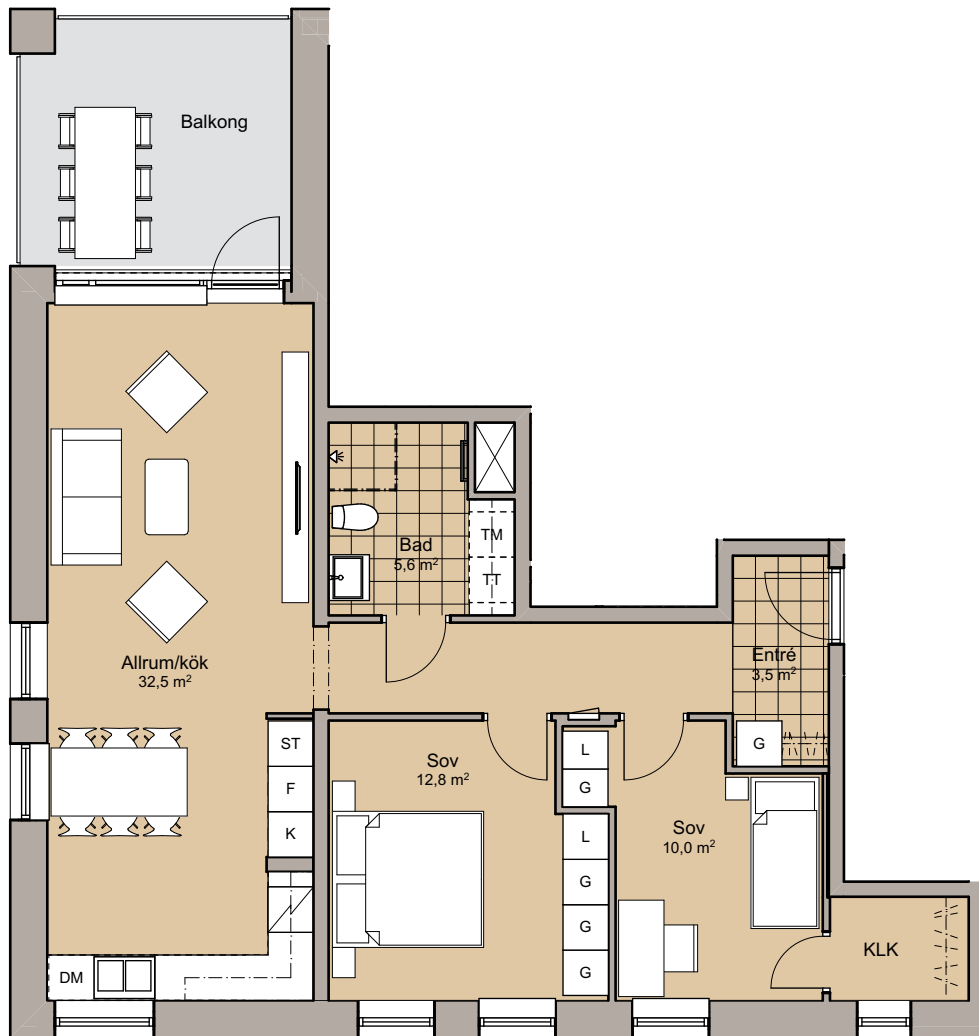

3

ROK

Yta: 76,4 m²

Plan: Plan 4

Lgh nr: 3-1301

DM	Diskmaskin	TM	Tvättmaskin	G	Garderob
K	Kylskåp	TT	Torktumlare	L	Linneskåp
F	Frys	KBM	Kombinerad TM och TT	ST	Städskåp
KF	Kyl och frys		Handdukstork		Klädstång
	Spis med håll		Duschväggar		