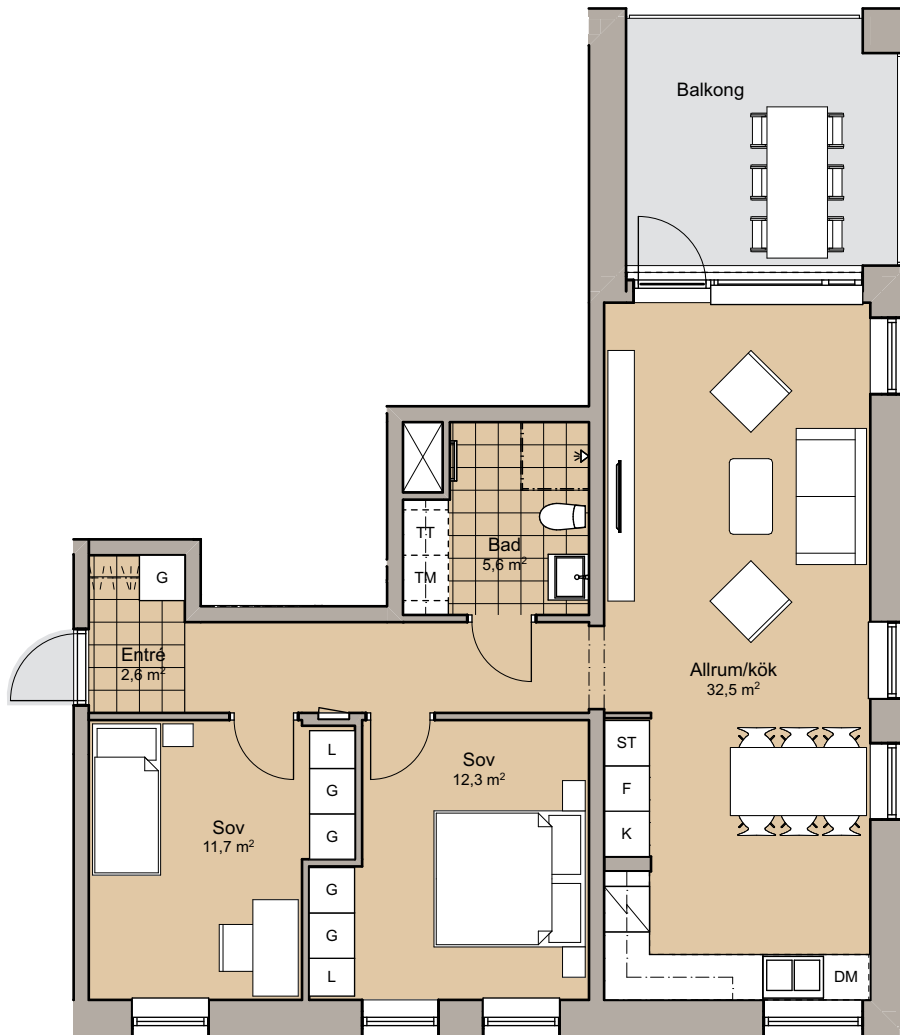

3

ROK

Yta: 74,0 m²

Plan: Plan 3

Lgh nr: 3-1204

DM	Diskmaskin	TM	Tvättmaskin	G	Garderob
K	Kylskåp	TT	Torktumlare	L	Linneskåp
F	Frys	KBM	Kombinerad TM och TT	ST	Städsåp
KF	Kyl och frys		Handdukstork		Klädstång
	Spis med håll		Duschväggar		

skala 1:100