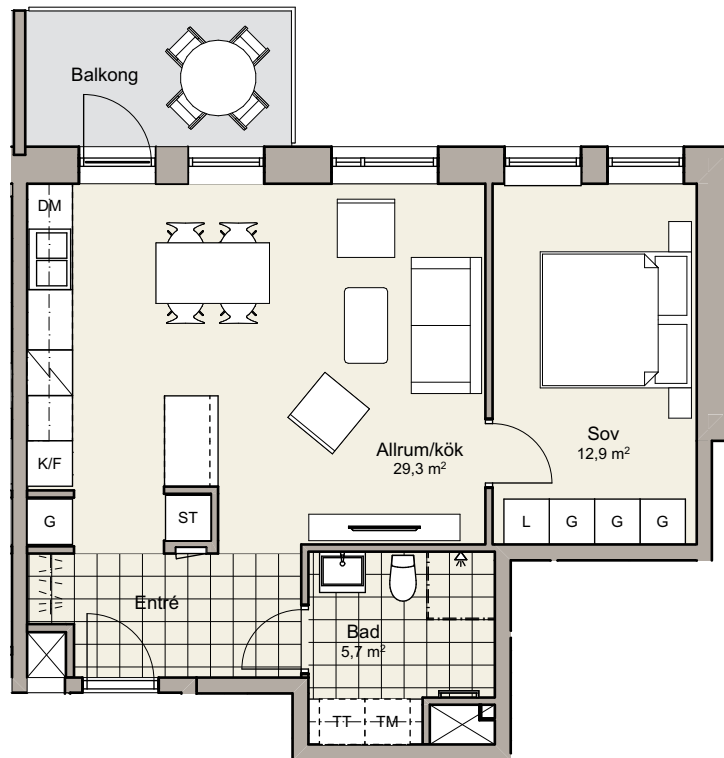

2

ROK

Yta: 54,5 m²

Plan: Plan 3

Lgh nr: 3-1203

DM	Diskmaskin	TM	Tvättmaskin	G	Garderob
K	Kylskåp	TT	Torktumlare	L	Linneskåp
F	Frys	KBM	Kombinerad TM och TT	ST	Städskåp
K/F	Kyl och frys		Handdukstork		Klädstång
	Spis med håll		Duschväggar		

skala 1:100