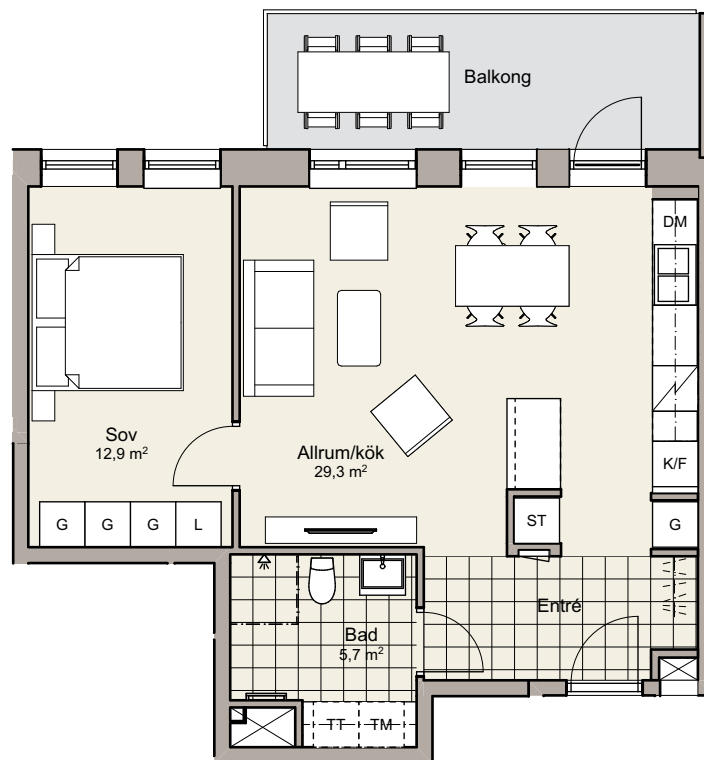

2

ROK

Yta: 54,5 m²

Plan: Plan 3

Lgh nr: 3-1202

DM	Diskmaskin	TM	Tvättmaskin	G	Garderob
K	Kylskåp	TT	Torktumlare	L	Linneskåp
F	Frys	KBM	Kombinerad TM och TT	ST	Städskåp
K/F	Kyl och frys		Handduktork		Klädstång
	Spis med håll		Duschväggar		

skala 1:100