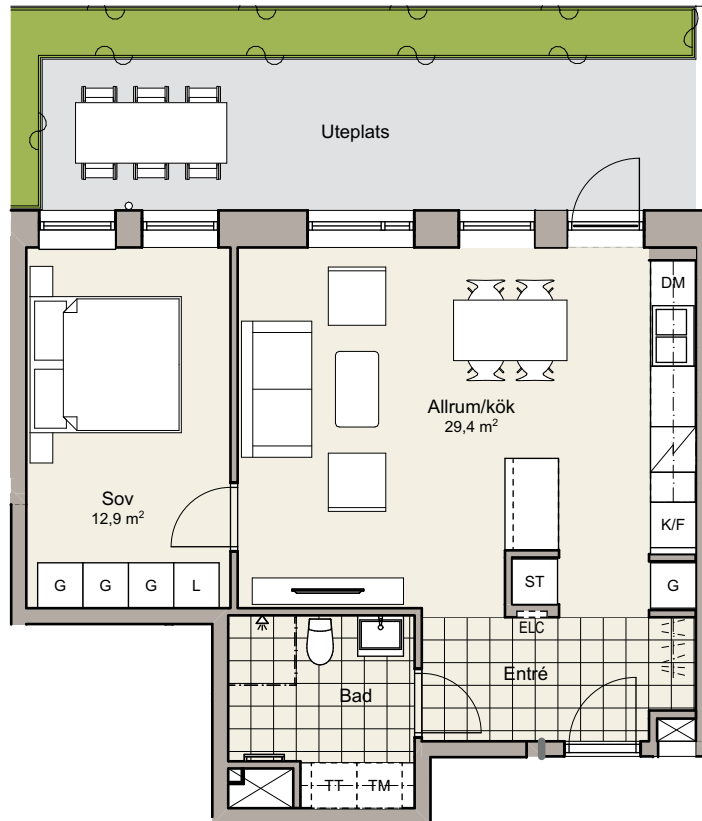

2

ROK

Yta: 54,5 m²

Plan: Plan 2

Lgh nr: 3-1104

DM	Diskmaskin	TM	Tvättmaskin	G	Garderob
K	Kylskåp	TT	Torktumlare	L	Linneskåp
F	Frys	KBM	Kombinerad TM och TT	ST	Städsåp
K/F	Kyl och frys		Handdukstork		Klädstång
	Spis med håll		Duschväggar		

skala 1:100