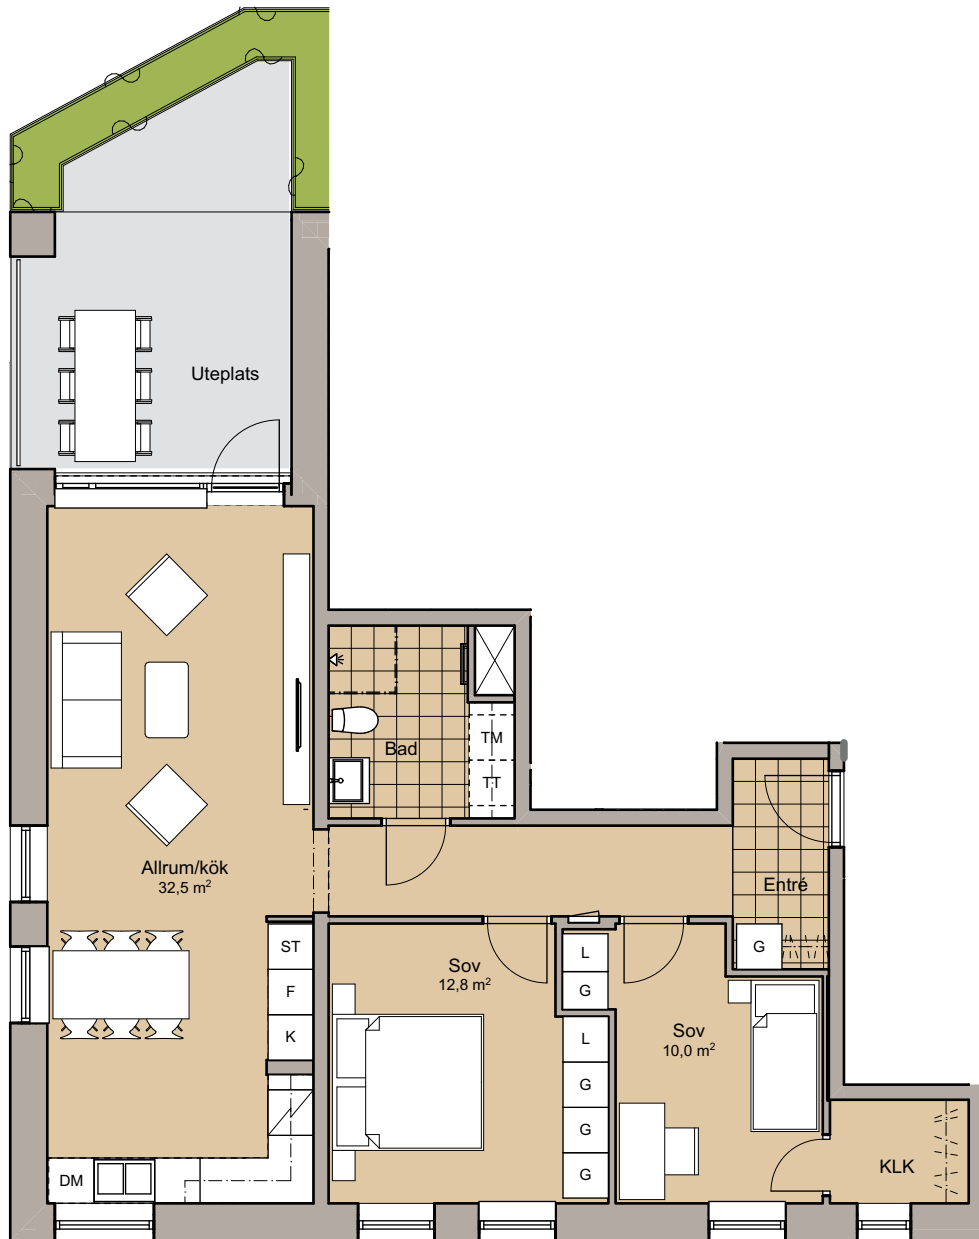

3

ROK

Yta: 76,4 m²

Plan: Plan 2

Lgh nr: 3-1103

DM	Diskmaskin	TM	Tvättmaskin	G	Garderob
K	Kylskåp	TT	Torktumlare	L	Linneskåp
F	Frys	KBM	Kombinerad TM och TT	ST	Städsåp
KF	Kyl och frys		Handduktork		Klädstång
	Spis med håll		Duschväggar		

skala 1:100