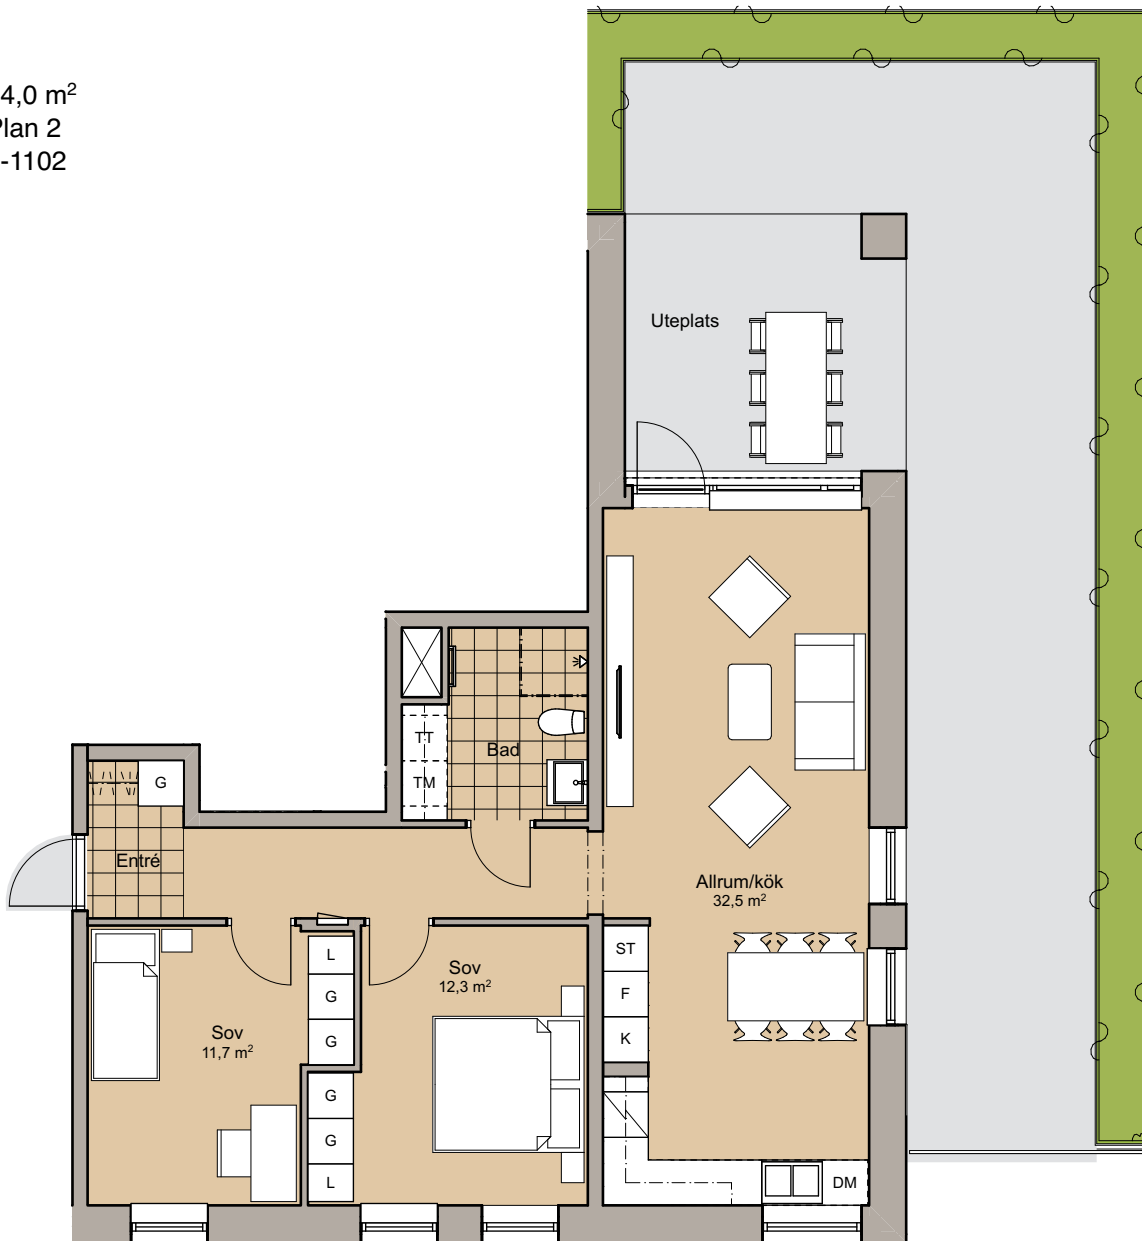

3

ROK

Yta: 74,0 m²

Plan: Plan 2

Lgh nr: 3-1102

DM	Diskmaskin	TM	Tvättmaskin	G	Garderob
K	Kylskåp	TT	Torktumlare	L	Linneskåp
F	Frys	KBM	Kombinerad TM och TT	ST	Städsåp
KF	Kyl och frys		Handdukstork		Klädstång
	Spis med håll		Duschvägg		