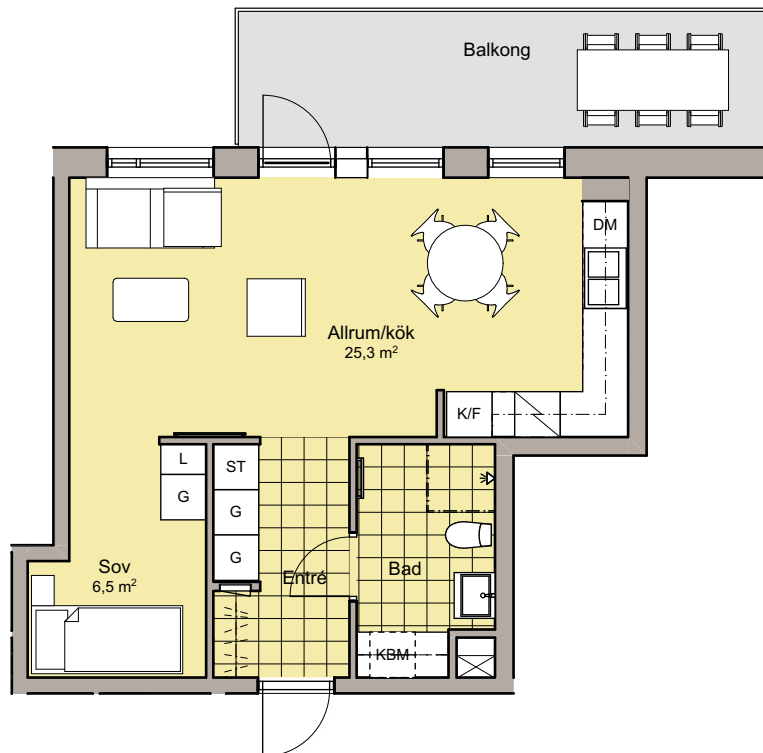

# 1

## ROK

Yta: 43,5 m<sup>2</sup>

Plan: Plan 5

Lgh nr: 3-1402

DM	Diskmaskin	TM	Tvättmaskin	G	Garderob
K	Kylskåp	TT	Torktumlare	L	Linneskåp
F	Frys	KBM	Kombinerad TM och TT	ST	Städsåp
K/F	Kyl och frys		Handdukstork		Klädstång
	Spis med håll		Duschväggar		

skala 1:100