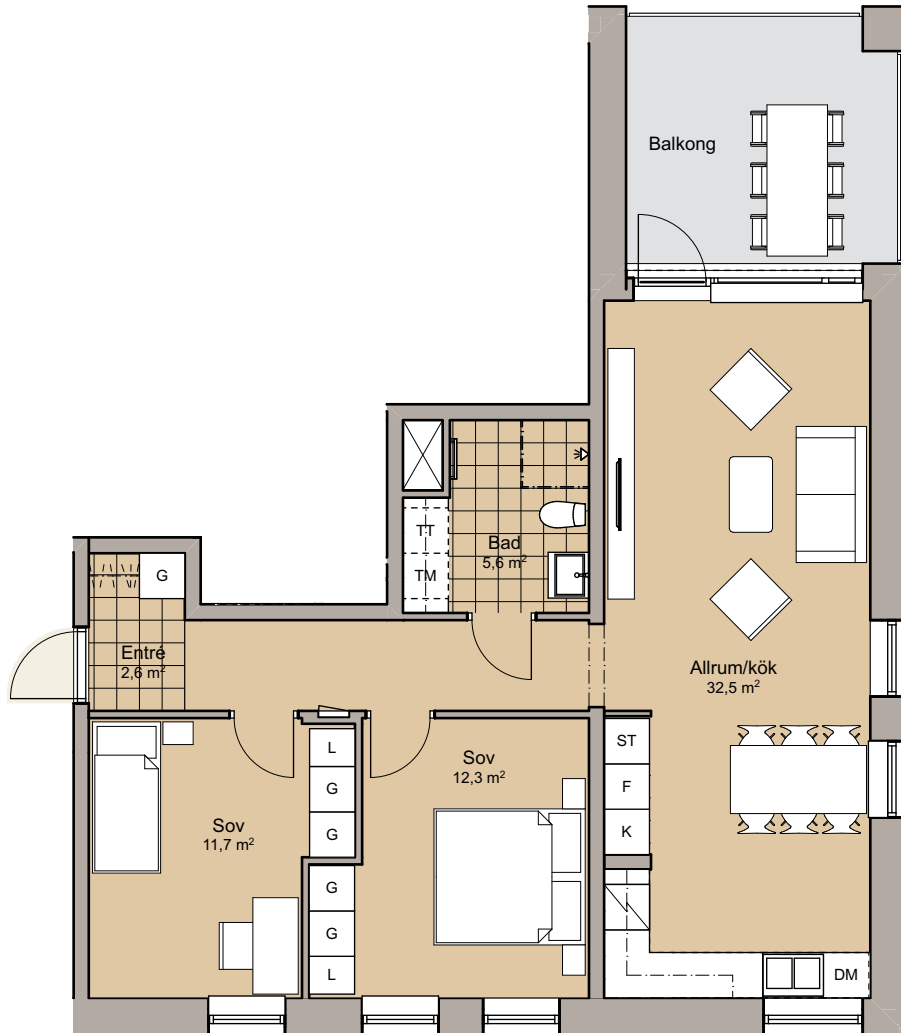

3

ROK

Yta: 74,0 m²

Plan: Plan 4

Lgh nr: 3-1304

DM	Diskmaskin	TM	Tvättmaskin	G	Garderob
K	Kylskåp	TT	Torktumlare	L	Linneskåp
F	Frys	KBM	Kombinerad TM och TT	ST	Städskåp
KF	Kyl och frys		Handdukstork		Klädstång
	Spis med håll		Duschväggar		

skala 1:100