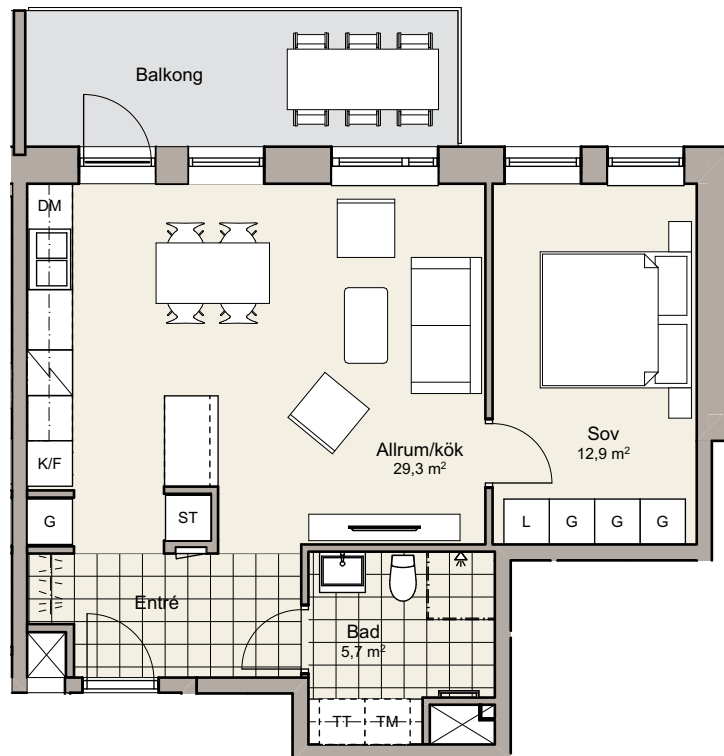

2

ROK

Yta: 54,3 m²

Plan: Plan 4

Lgh nr: 3-1303

DM	Diskmaskin	TM	Tvättmaskin	G	Garderob
K	Kylskåp	TT	Torktumlare	L	Linneskåp
F	Frys	KBM	Kombinerad TM och TT	ST	Städsåp
K/F	Kyl och frys		Handdukstork		Klädstång
	Spis med håll		Duschväggar		

skala 1:100