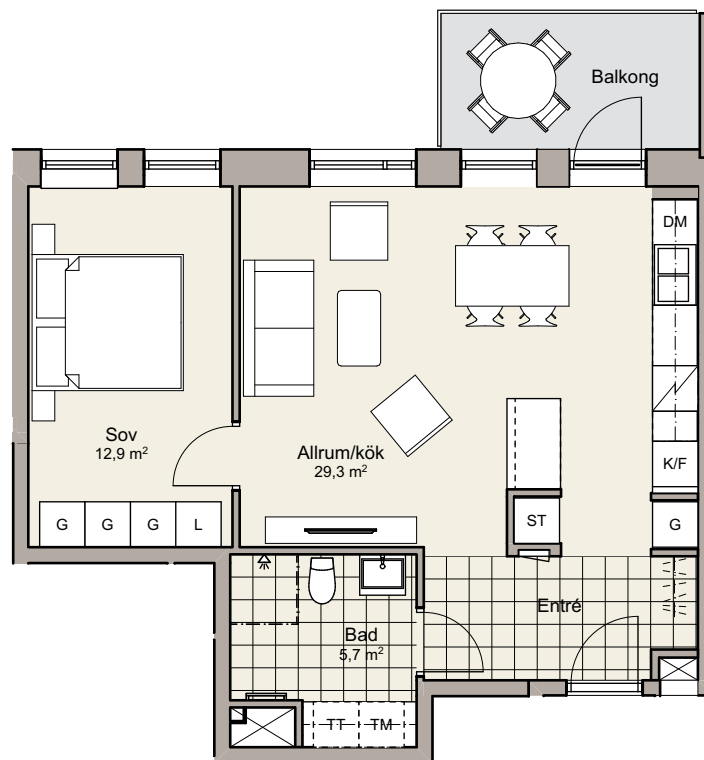

2

ROK

Yta: 54,5 m²

Plan: Plan 4

Lgh nr: 3-1302

| | | | | | |
|-----|---------------|-----|----------------------|----|-----------|
| DM | Diskmaskin | TM | Tvättmaskin | G | Garderob |
| K | Kylskåp | TT | Torktumlare | L | Linneskåp |
| F | Frys | KBM | Kombinerad TM och TT | ST | Städskåp |
| K/F | Kyl och frys | | Handduktork | | Klädstång |
| S | Spis med håll | | Duschväggar | | |

skala 1:100