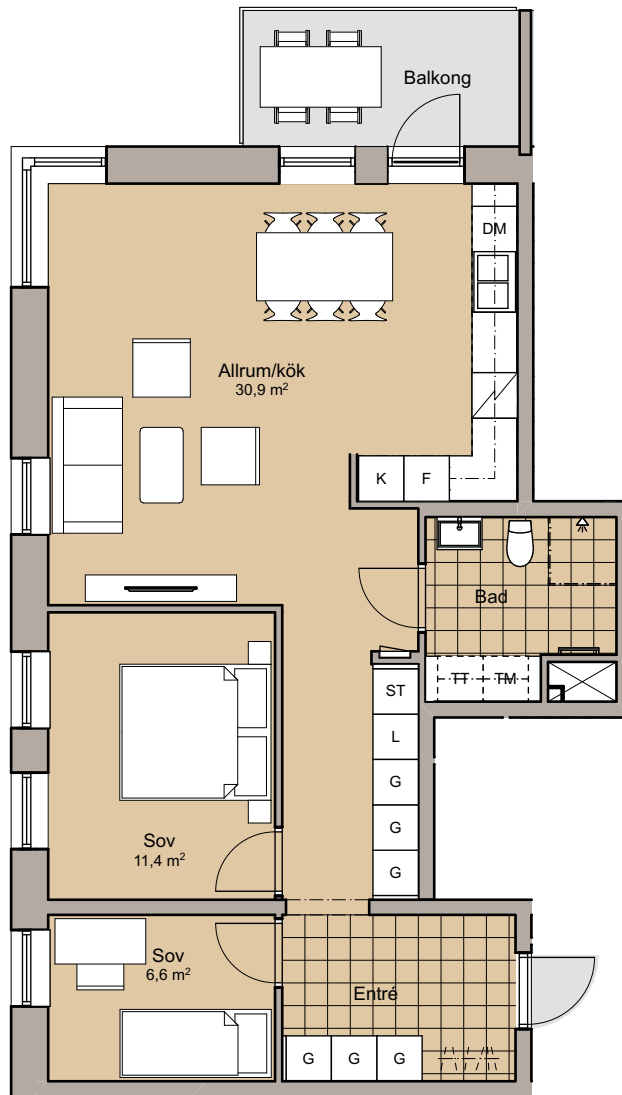

3

ROK

Yta: 72,5 m²

Plan: Plan 4

Lgh nr: 2B-1302

DM	Diskmaskin	TM	Tvättmaskin	G	Garderob
K	Kylskåp	TT	Torktumlare	L	Linneskåp
F	Frys	KBM	Kombinerad TM och TT	ST	Städsåp
KF	Kyl och frys		Handduktork		Klädstång
	Spis med håll		Duschväggar		

skala 1:100