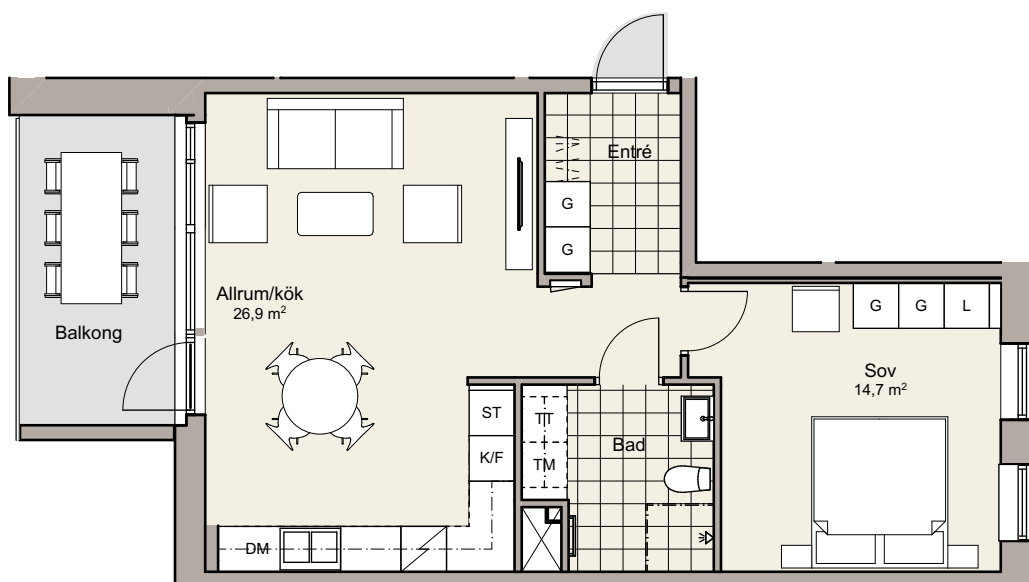

2

ROK

Yta: 55,3 m²

Plan: Plan 4

Lgh nr: 2B-1301

DM	Diskmaskin	TM	Tvättmaskin	G	Garderob
K	Kylskåp	TT	Torktumlare	L	Linneskåp
F	Frys	KBM	Kombinerad TM och TT	ST	Städsåp
K/F	Kyl och frys		Handduktork		Klädstång
	Spis med håll		Duschväggar		

skala 1:100