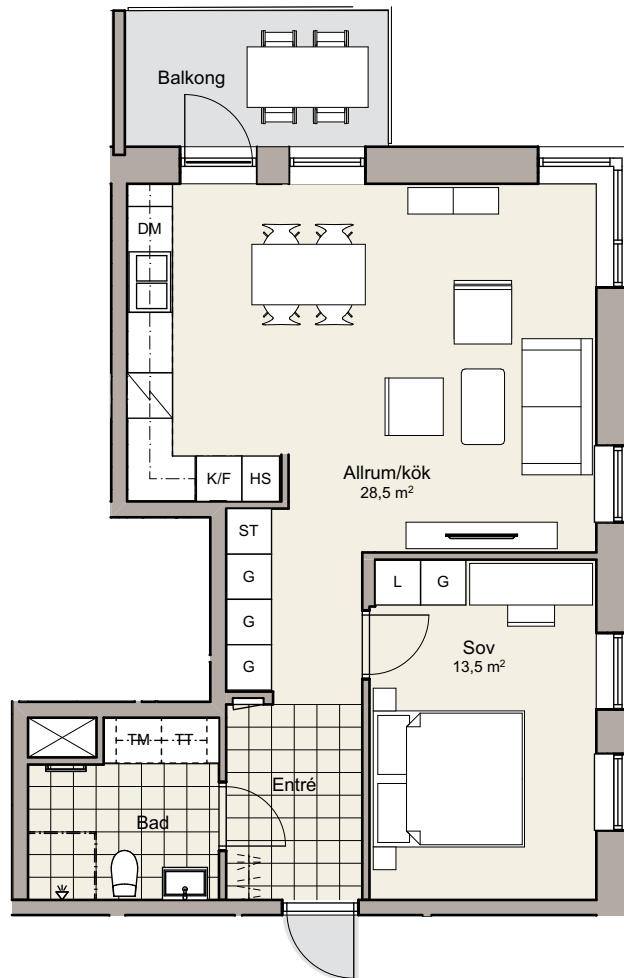

2

ROK

Yta: 57,5 m²

Plan: Plan 3

Lgh nr: 2B-1203

DM	Diskmaskin	TM	Tvättmaskin	G	Garderob
K	Kylskåp	TT	Torktumlare	L	Linneskåp
F	Frys	KBM	Kombinerad TM och TT	ST	Städsåp
K/F	Kyl och frys		Handdukstork		Klädstång
	Spis med håll		Duschväggar		

skala 1:100