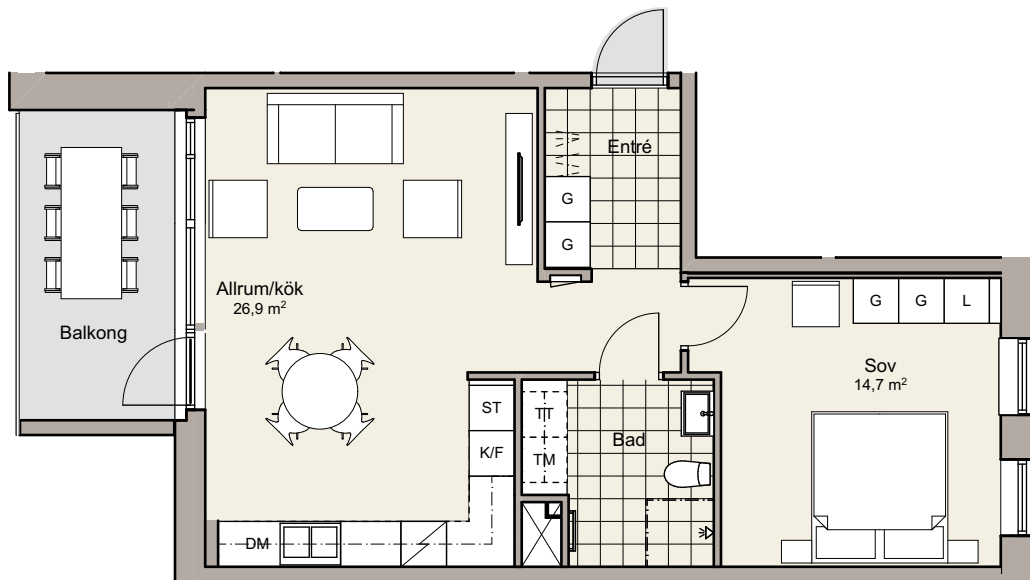

## ROK

Yta: 55,3 m<sup>2</sup>

Plan: Plan 3

Lgh nr: 2B-1201

DM	Diskmaskin	TM	Tvättmaskin	G	Garderob
K	Kylskåp	TT	Torktumlare	L	Linneskåp
F	Frys	KBM	Kombinerad TM och TT	ST	Städsåp
K/F	Kyl och frys		Handdukstork		Klädstång
	Spis med håll		Duschväggar		

skala 1:100