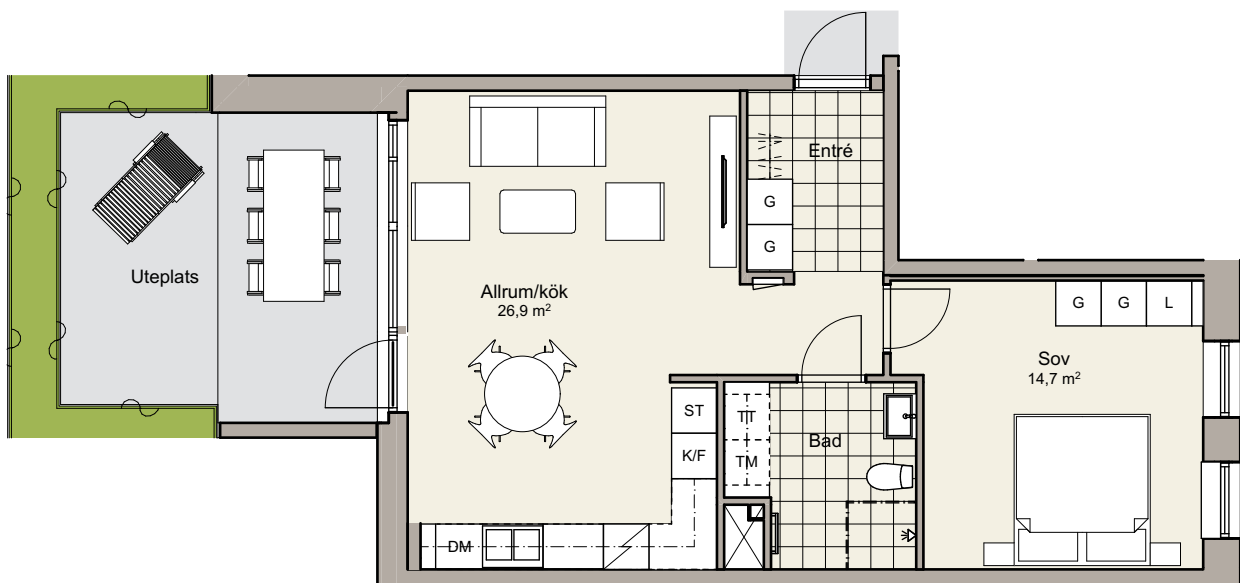

2

ROK

Yta: 55,3 m²

Plan: Plan 2

Lgh nr: 2B-1103

DM	Diskmaskin	TM	Tvättmaskin	G	Garderob
K	Kylskåp	TT	Torktumlare	L	Linneskåp
F	Frys	KBM	Kombinerad TM och TT	ST	Städsåp
K/F	Kyl och frys		Handduktork		Klädstång
S	Spis med häll		Duschväggar		