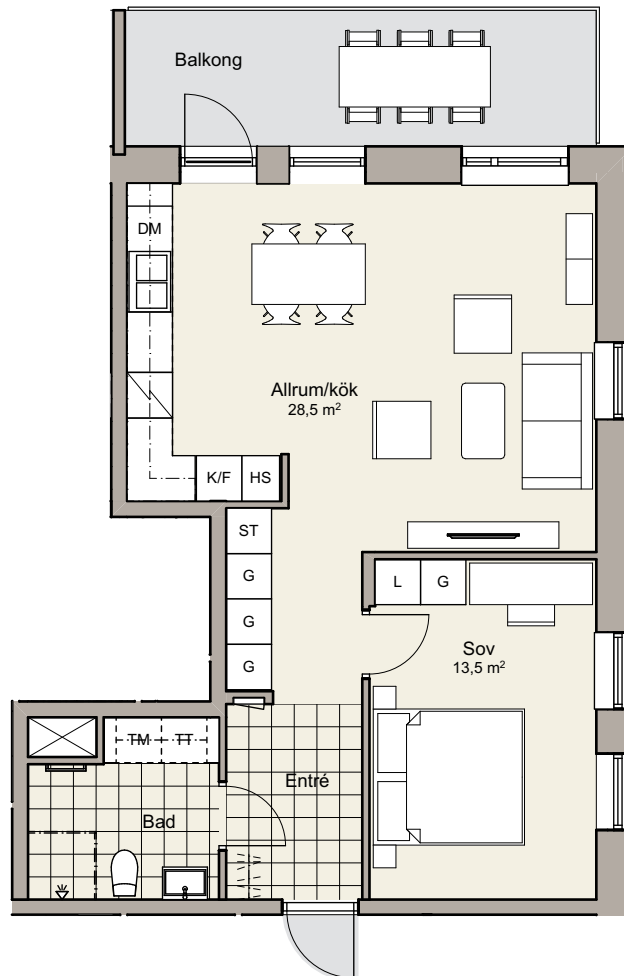

2

ROK

Yta: 57,5 m²

Plan: Plan 2

Lgh nr: 2B-1102

DM	Diskmaskin	TM	Tvättmaskin	G	Garderob
K	Kylskåp	TT	Torktumlare	L	Linneskåp
F	Frys	KBM	Kombinerad TM och TT	ST	Städskåp
K/F	Kyl och frys		Handdukstork		Klädstång
	Spis med håll		Duschväggar		