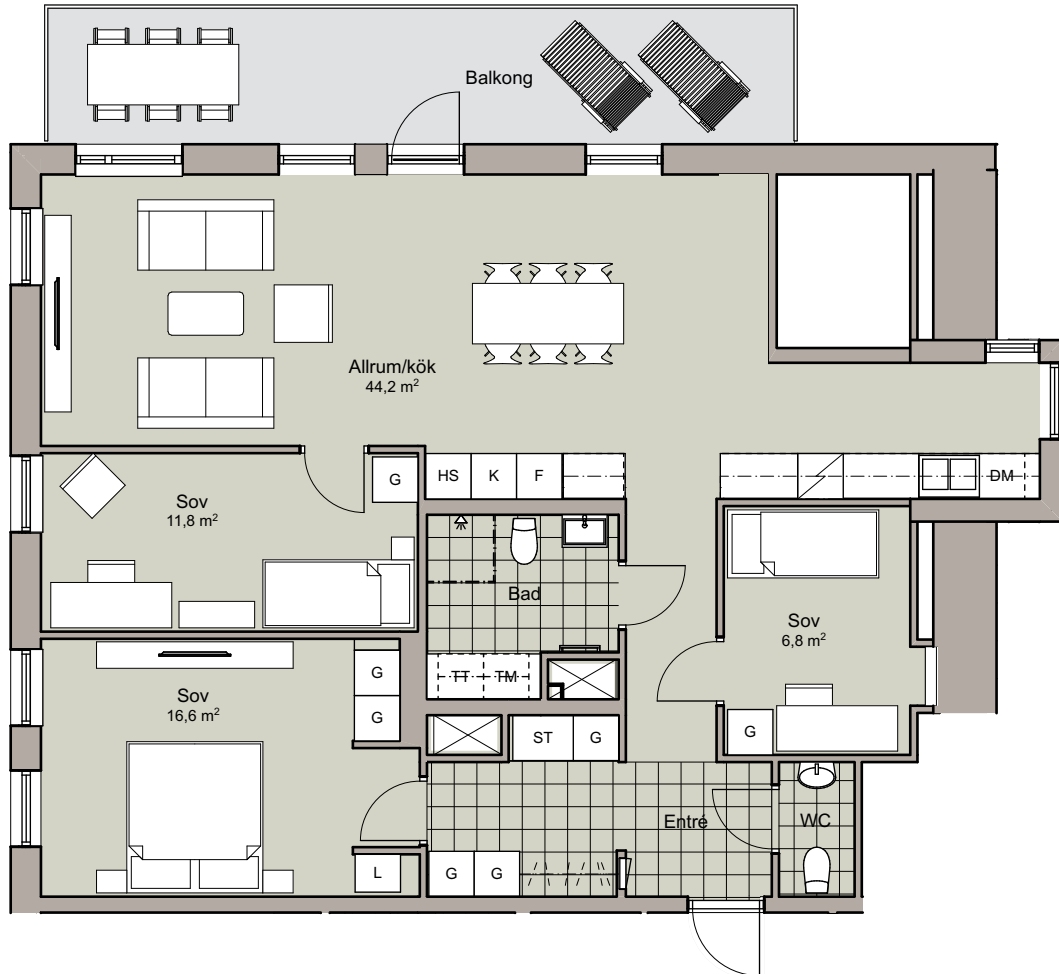

# 4

## ROK

Yta: 104,5 m<sup>2</sup>

Plan: Plan 6

Lgh nr: 2B-1502

DM	Diskmaskin	TM	Tvättmaskin	G	Garderob
K	Kylskåp	TT	Torktumlare	L	Linneskåp
F	Frys	KBM	Kombinerad TM och TT	ST	Städsåp
KF	Kyl och frys		Handdukstork		Klädstång
	Spis med håll		Duschväggar		

skala 1:100