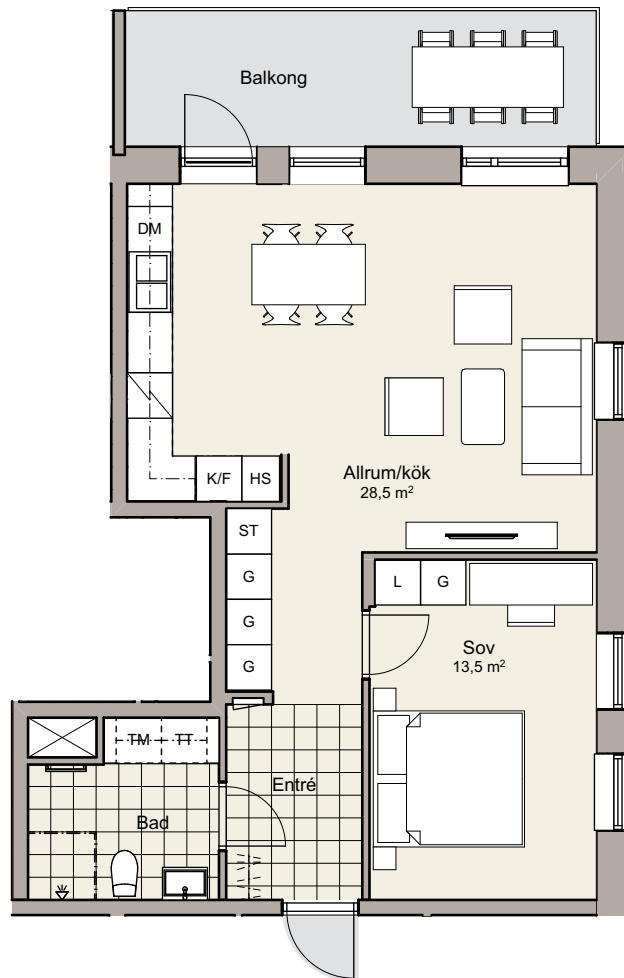

2

ROK

Yta: 57,6 m²

Plan: Plan 5

Lgh nr: 2B-1403

DM	Diskmaskin	TM	Tvättmaskin	G	Garderob
K	Kylskåp	TT	Torktumlare	L	Linneskåp
F	Frys	KBM	Kombinerad TM och TT	ST	Städsåp
K/F	Kyl och frys		Handdukstork		Klädstång
	Spis med håll		Duschväggar		

skala 1:100