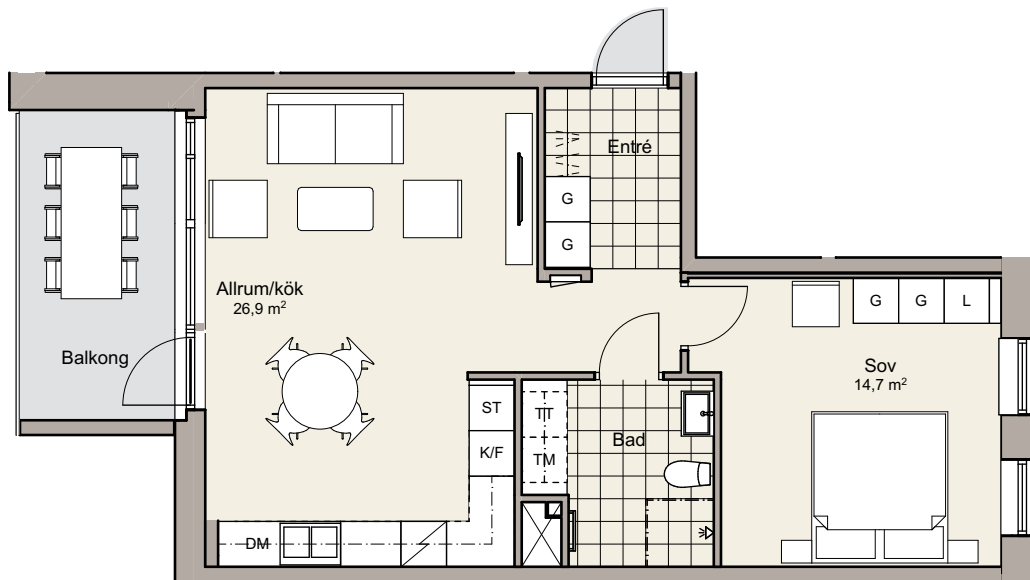

2

ROK

Yta: 55,3 m²

Plan: Plan 5

Lgh nr: 2B-1401

DM	Diskmaskin	TM	Tvättmaskin	G	Garderob
K	Kylskåp	TT	Torktumlare	L	Linneskåp
F	Frys	KBM	Kombinerad TM och TT	ST	Städskåp
K/F	Kyl och frys		Handdukstork		Klädstång
	Spis med håll		Duschväggar		

skala 1:100