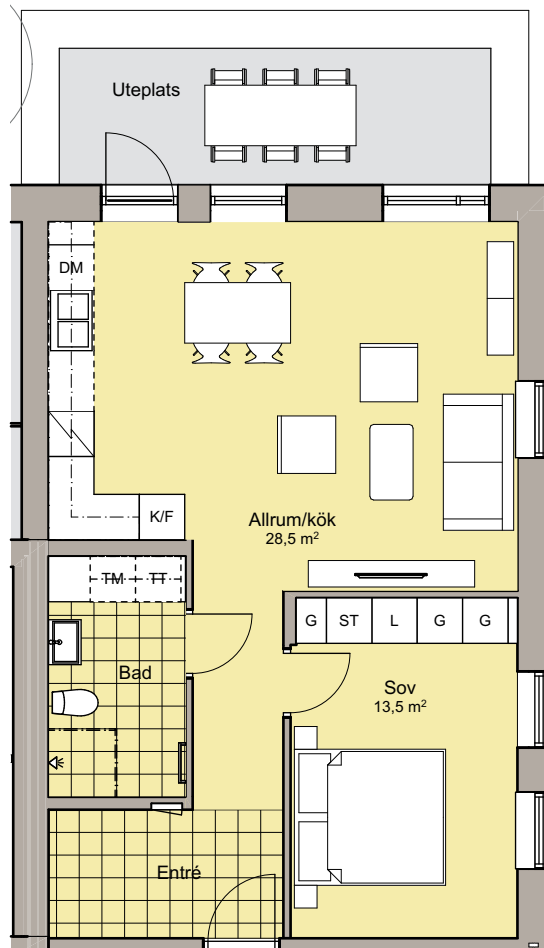

2

ROK

Yta: 58,7 m²
 Plan: Entréplan
 Lgh nr: 2B-1001

DM	Diskmaskin	TM	Tvättmaskin	G	Garderob
K	Kylskåp	TT	Torktumlare	L	Linneskåp
F	Frys	KBM	Kombinerad TM och TT	ST	Städsåp
K/F	Kyl och frys		Handdukstork		Klädstång
	Spis med håll		Duschväggar		