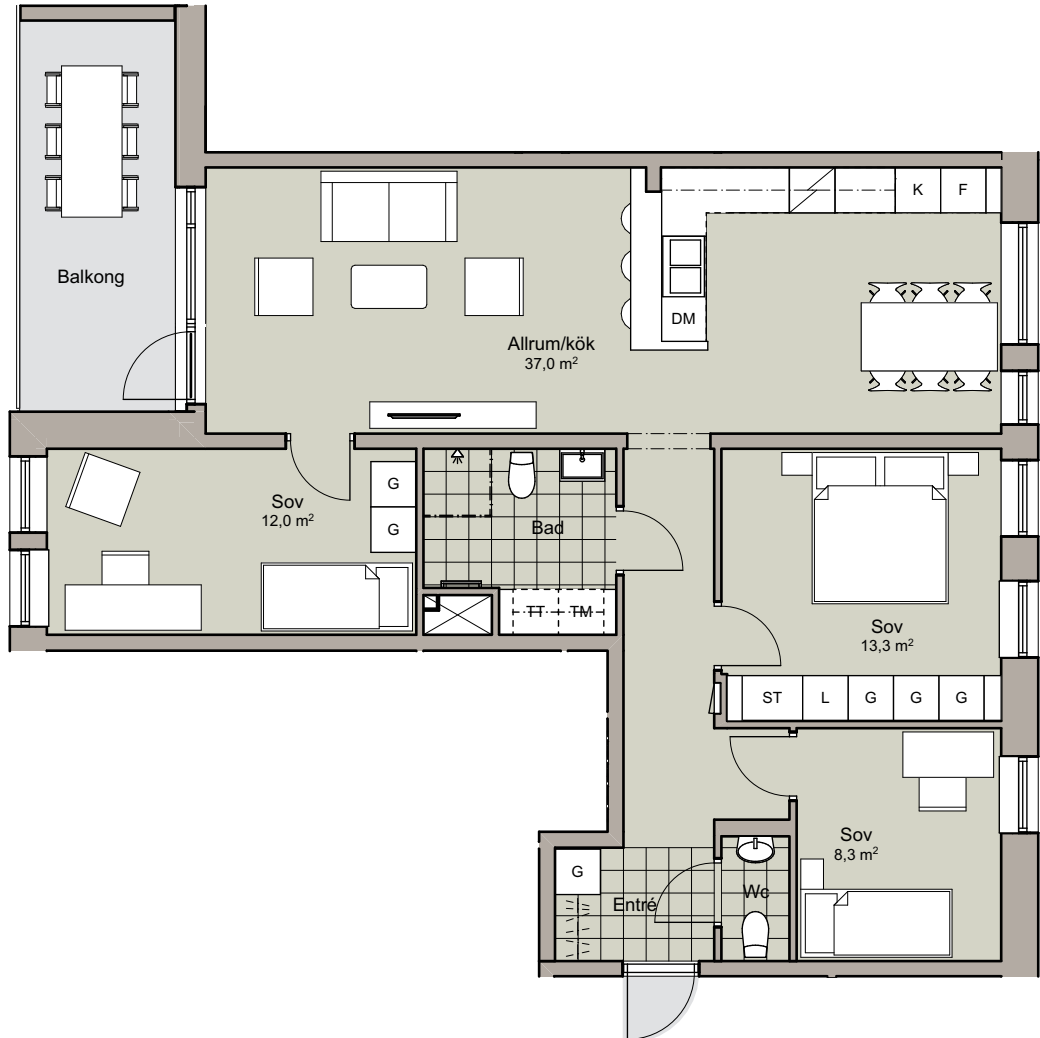

# 4

## ROK

Yta: 92,4 m<sup>2</sup>  
 Plan: Plan 3  
 Lgh nr: 2A-1204

DM	Diskmaskin	TM	Tvättmaskin	G	Garderob
K	Kylskåp	TT	Torktumlare	L	Linneskåp
F	Frys	KBM	Kombinerad TM och TT	ST	Städsåp
KF	Kyl och frys		Handdukstork		Klädstång
	Spis med håll		Duschväggar		