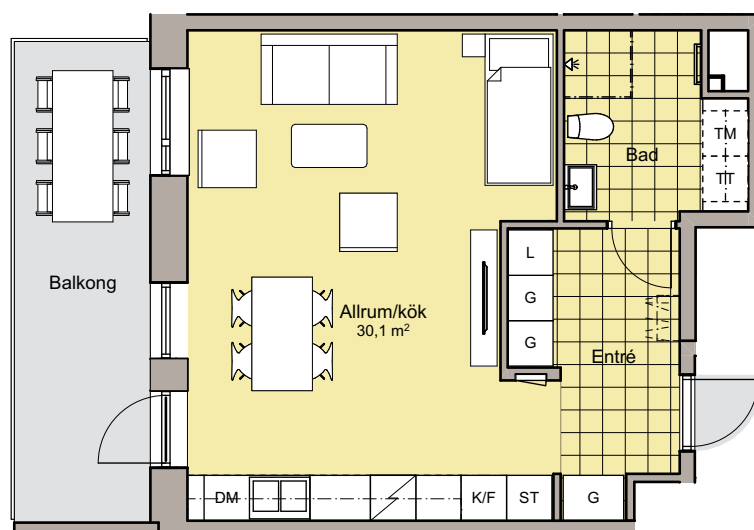

1

ROK

Yta: 43,4 m²

Plan: Plan 3

Lgh nr: 2A-1203

DM	Diskmaskin	TM	Tvättmaskin	G	Garderob
K	Kylskåp	TT	Torktumlare	L	Linneskåp
F	Frys	KBM	Kombinerad TM och TT	ST	Städsåp
K/F	Kyl och frys		Handdukstork		Klädstång
	Spis med håll		Duschväggar		

skala 1:100