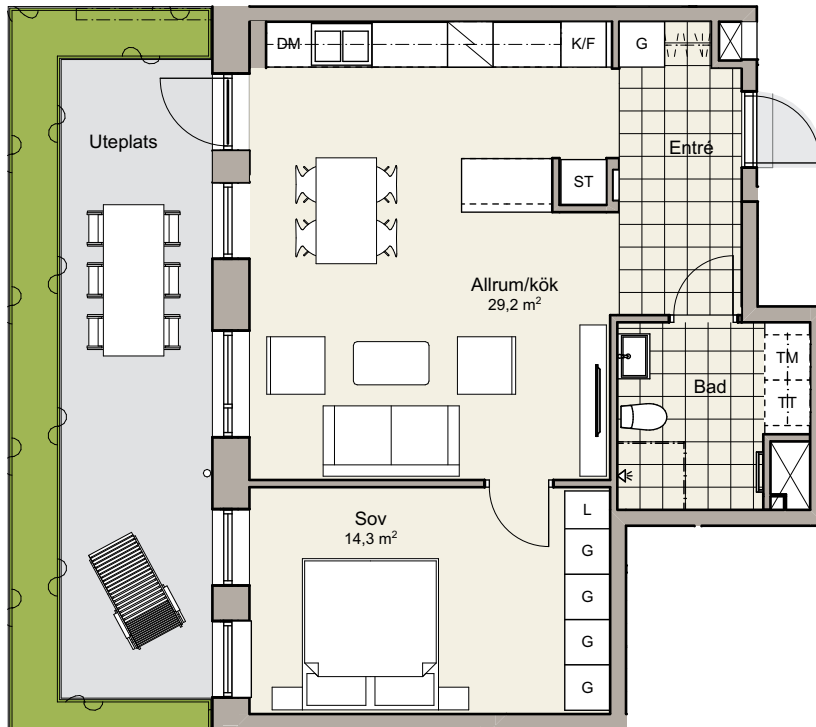

# 2

## ROK

Yta: 56,3 m<sup>2</sup>

Plan: Plan 2

Lgh nr: 2A-1104

DM	Diskmaskin	TM	Tvättmaskin	G	Garderob
K	Kylskåp	TT	Torktumlare	L	Linneskåp
F	Frys	KBM	Kombinerad TM och TT	ST	Städsåp
K/F	Kyl och frys		Handdukstork		Klädstång
	Spis med håll		Duschväggar		