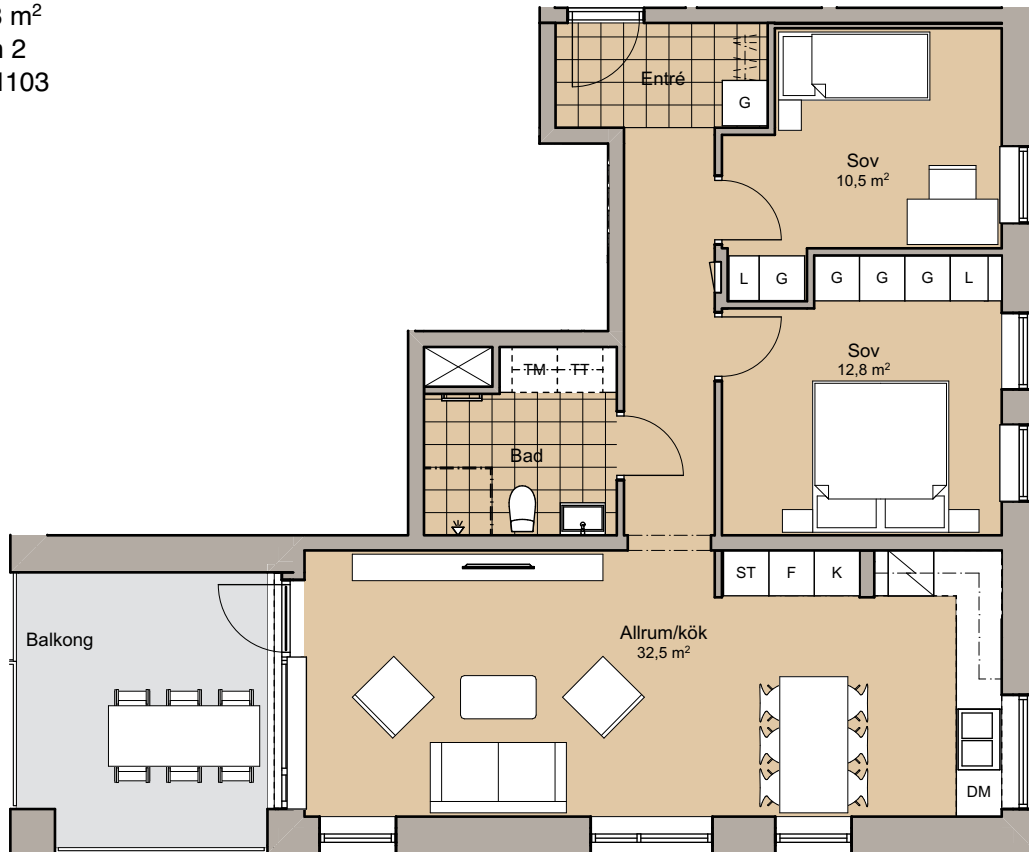

# 3

## ROK

Yta: 74,8 m<sup>2</sup>

Plan: Plan 2

Lgh nr: 2A-1103

DM	Diskmaskin	TM	Tvättmaskin	G	Garderob
K	Kylskåp	TT	Torktumlare	L	Linneskåp
F	Frys	KBM	Kombinerad TM och TT	ST	Städskåp
KF	Kyl och frys		Handdukstork		Klädstång
	Spis med håll		Duschväggar		

skala 1:100