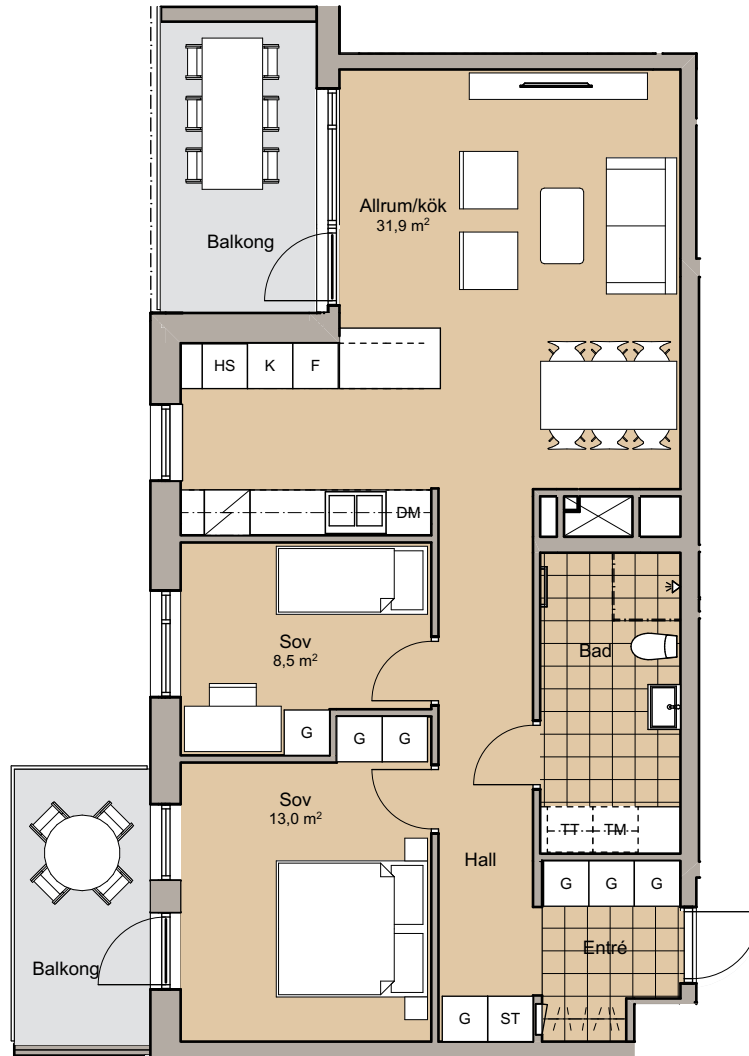

# 3

## ROK

Yta: 75,3 m<sup>2</sup>

Plan: Plan 6

Lgh nr: 2A-1503

DM	Diskmaskin	TM	Tvättmaskin	G	Garderob
K	Kylskåp	TT	Torktumlare	L	Linneskåp
F	Frys	KBM	Kombinerad TM och TT	ST	Städsåp
K/F	Kyl och frys		Handduktork		Klädstång
	Spis med håll		Duschväggar		

skala 1:100