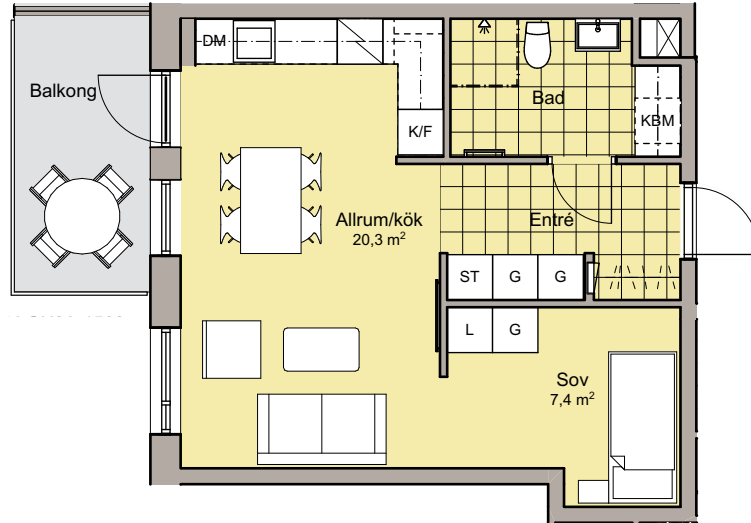

## ROK

Yta: 39,7 m<sup>2</sup>  
 Plan: Plan 6  
 Lgh nr: 2A-1502

DM	Diskmaskin	TM	Tvättmaskin	G	Garderob
K	Kylskåp	TT	Torktumlare	L	Linneskåp
F	Frys	KBM	Kombinerad TM och TT	ST	Städskåp
K/F	Kyl och frys		Handdukstork		Klädstång
	Spis med håll		Duschväggar		