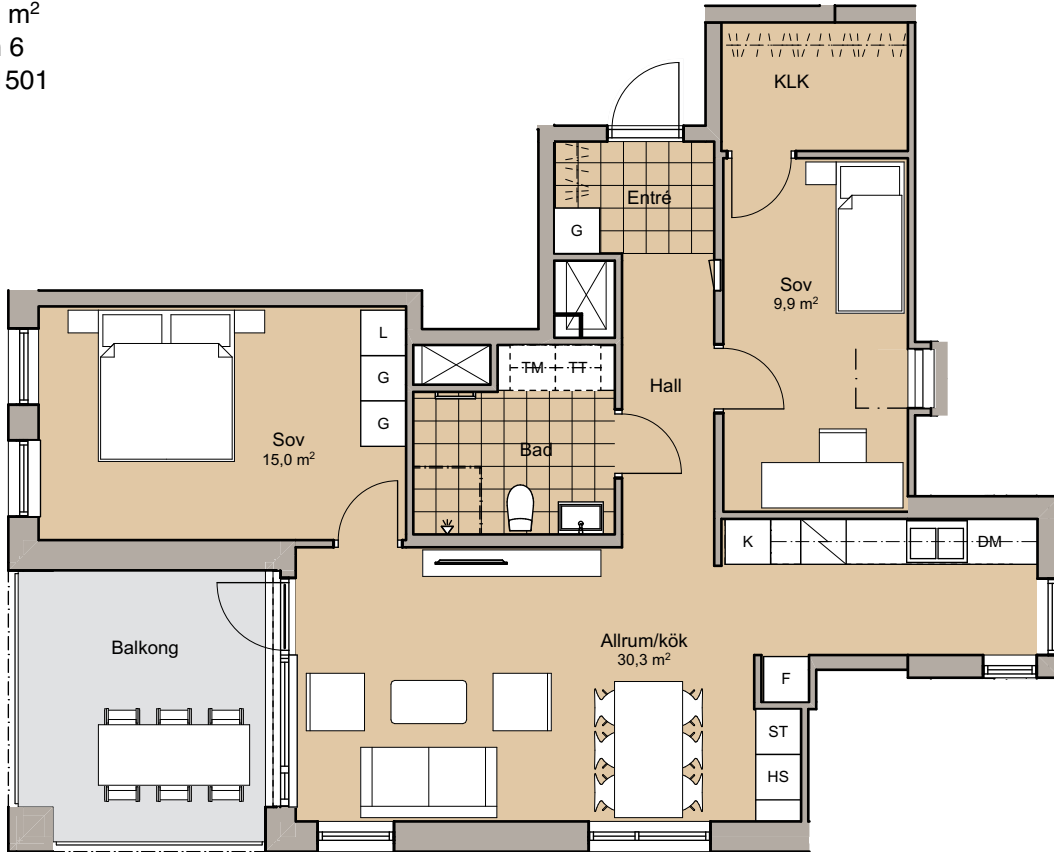

3

ROK

Yta: 74,4 m²

Plan: Plan 6

Lgh nr: 2A-1501

DM	Diskmaskin	TM	Tvättmaskin	G	Garderob
K	Kylskåp	TT	Torktumlare	L	Linneskåp
F	Frys	KBM	Kombinerad TM och TT	ST	Städskap
KF	Kyl och frys		Handdukstork		Klädstång
	Spis med håll		Duschväggar		