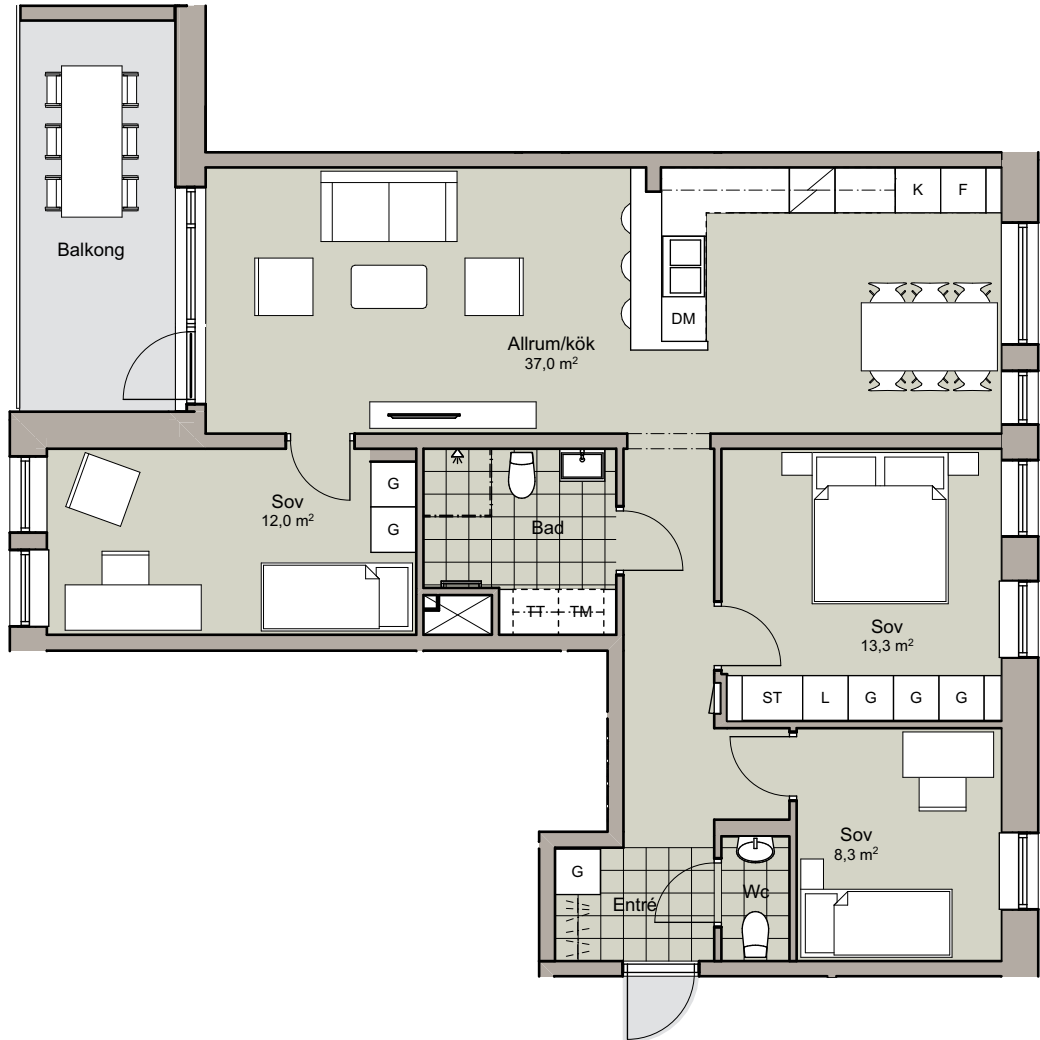

4

ROK

Yta: 92,4 m²
 Plan: Plan 5
 Lgh nr: 2A-1404

DM	Diskmaskin	TM	Tvättmaskin	G	Garderob
K	Kylskåp	TT	Torktumlare	L	Linneskåp
F	Frys	KBM	Kombinerad TM och TT	ST	Städsåp
KF	Kyl och frys		Handdukstork		Klädstång
	Spis med håll		Duschväggar		

skala 1:100