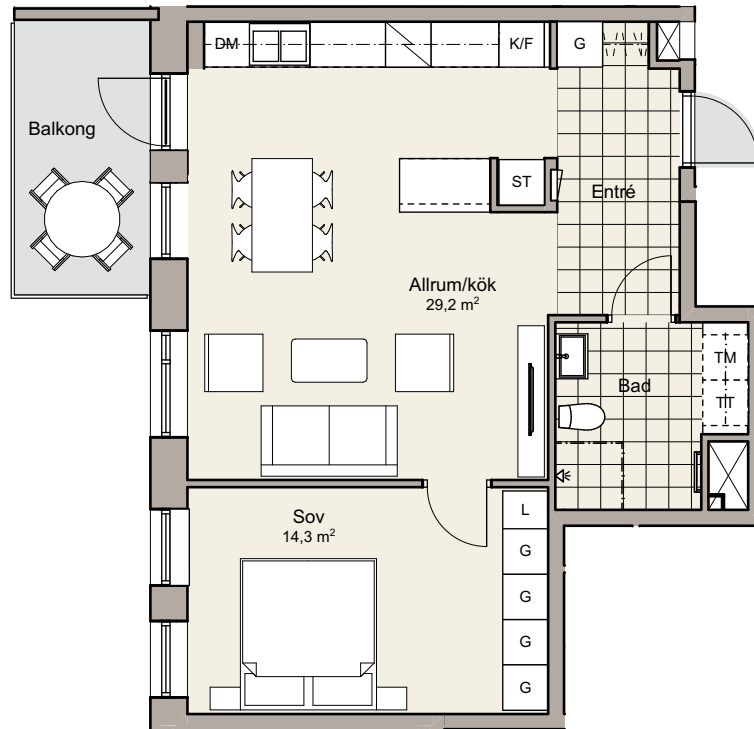

2

ROK

Yta: 56,1 m²

Plan: Plan 5

Lgh nr: 2A-1402

DM	Diskmaskin	TM	Tvättmaskin	G	Garderob
K	Kylskåp	TT	Torktumlare	L	Linneskåp
F	Frys	KBM	Kombinerad TM och TT	ST	Städsåp
K/F	Kyl och frys		Handdukstork		Klädstång
	Spis med håll		Duschväggar		