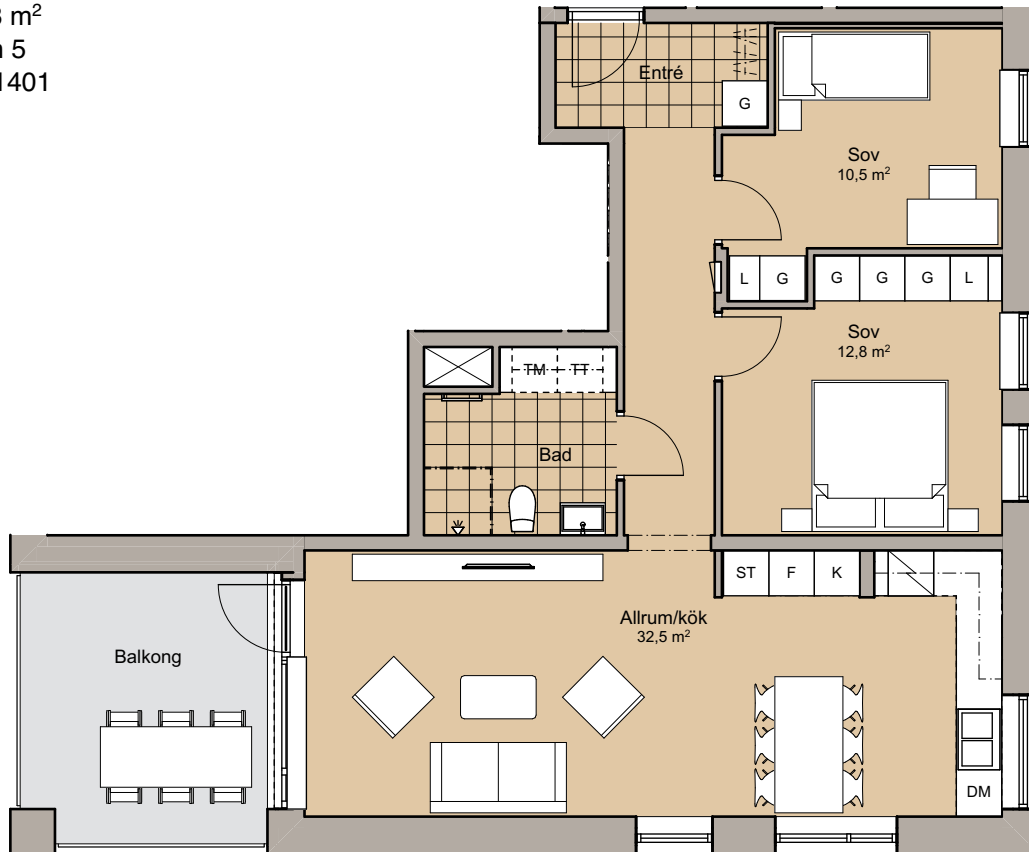

3

ROK

Yta: 74,8 m²

Plan: Plan 5

Lgh nr: 2A-1401

DM	Diskmaskin	TM	Tvättmaskin	G	Garderob
K	Kylskåp	TT	Torktumlare	L	Linneskåp
F	Frys	KBM	Kombinerad TM och TT	ST	Städsåp
KF	Kyl och frys		Handduktork		Klädstång
	Spis med håll		Duschvägg		

skala 1:100