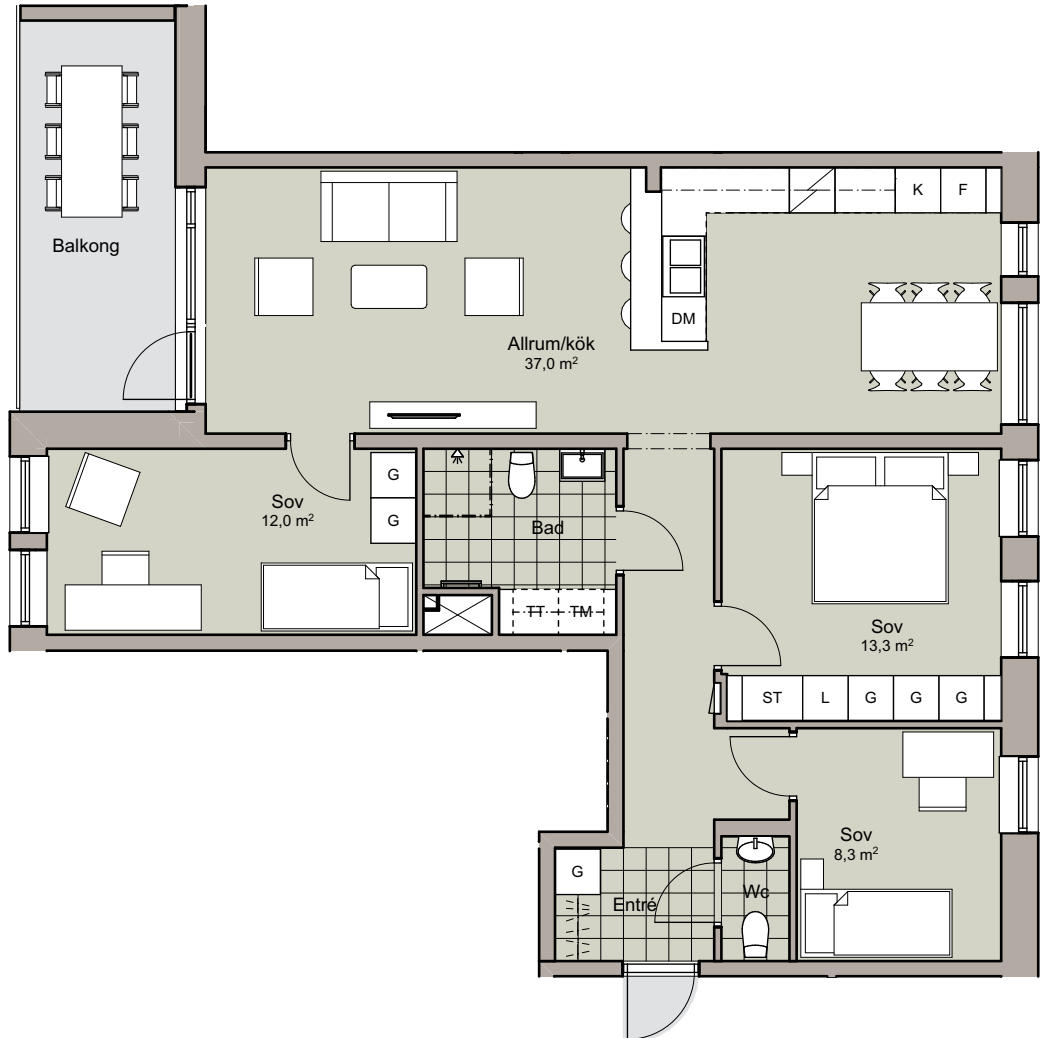

4

ROK

Yta: 92,4 m²
 Plan: Plan 4
 Lgh nr: 2A-1304

DM	Diskmaskin	TM	Tvättmaskin	G	Garderob
K	Kylskåp	TT	Torktumlare	L	Linneskåp
F	Frys	KBM	Kombinerad TM och TT	ST	Städsåp
KF	Kyl och frys		Handdukstork		Klädstång
	Spis med håll		Duschväggar		

skala 1:100