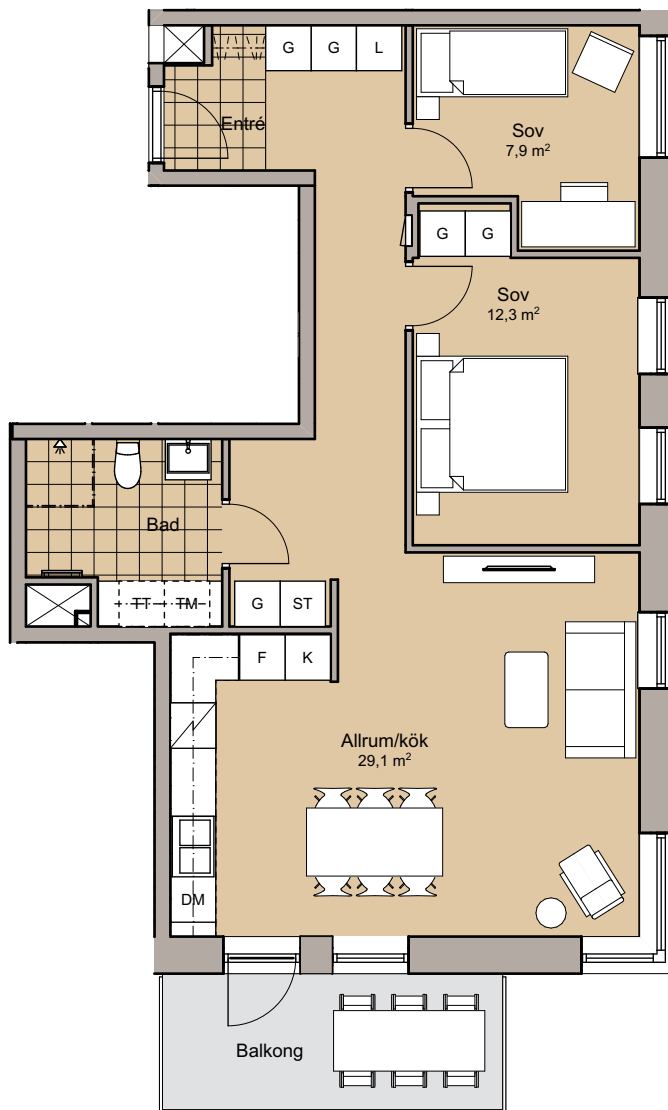

3

ROK

Yta: 72,0 m²
 Plan: Plan 3
 Lgh nr: 1-1203

DM	Diskmaskin	TM	Tvättmaskin	G	Garderob
K	Kylskåp	TT	Torktumlare	L	Linneskåp
F	Frys	KBM	Kombinerad TM och TT	ST	Städsåp
KF	Kyl och frys		Handdukstork		Klädstång
	Spis med håll		Duschväggar		

skala 1:100