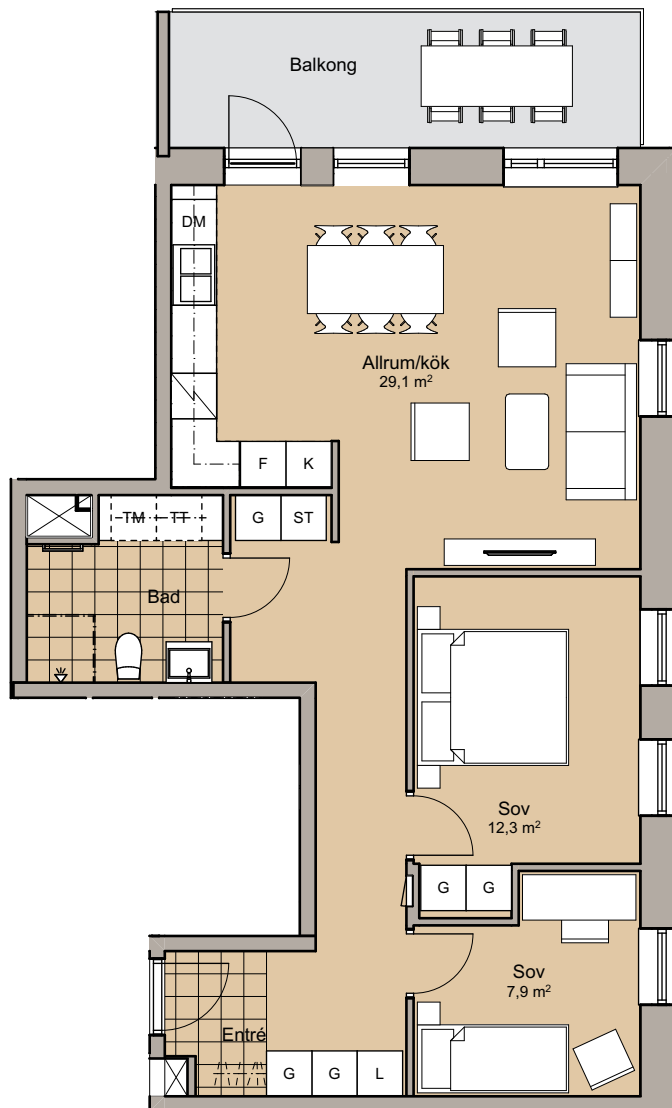

# 3 ROK

Yta: 72,0 m<sup>2</sup>  
Plan: Plan 3  
Lgh nr: 1-1202

|    |               |     |                      |    |           |
|----|---------------|-----|----------------------|----|-----------|
| DM | Diskmaskin    | TM  | Tvättmaskin          | G  | Garderob  |
| K  | Kylskåp       | TT  | Torktumlare          | L  | Linneskåp |
| F  | Frys          | KBM | Kombinerad TM och TT | ST | Städsåp   |
| KF | Kyl och frys  |     | Handduktork          |    | Klädstång |
|    | Spis med håll |     | Duschväggar          |    |           |