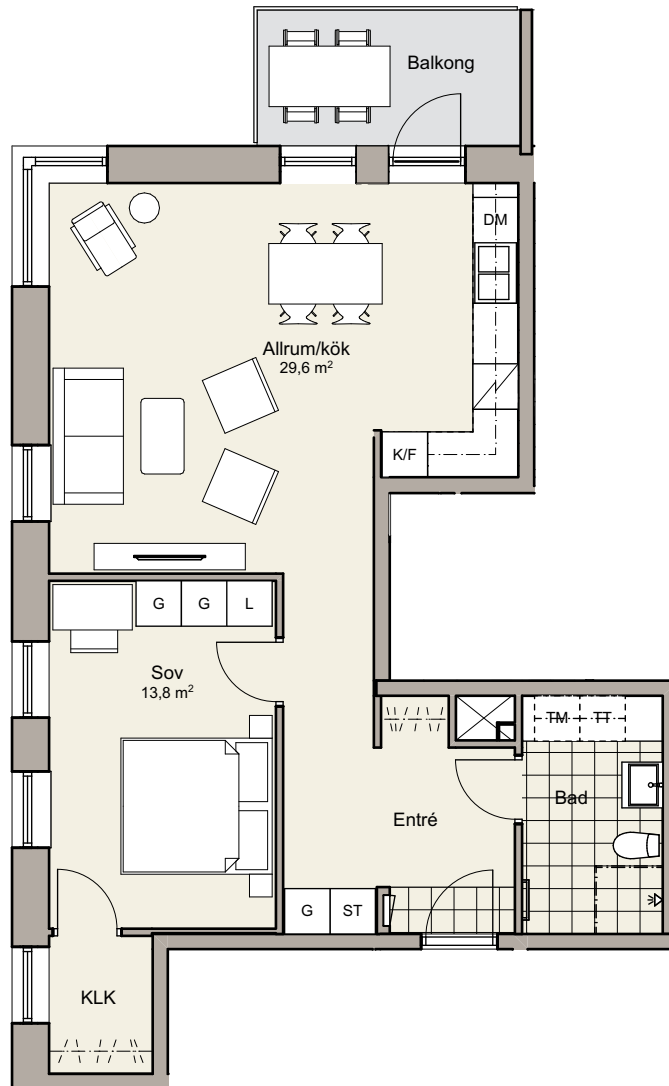

# 2

## ROK

Yta: 63,9 m<sup>2</sup>  
 Plan: Plan 3  
 Lgh nr: 1-1201

DM	Diskmaskin	TM	Tvättmaskin	G	Garderob
K	Kylskåp	TT	Torktumlare	L	Linneskåp
F	Frys	KBM	Kombinerad TM och TT	ST	Städsåp
K/F	Kyl och frys		Handdukstork		Klädstång
	Spis med håll		Duschväggar		

skala 1:100