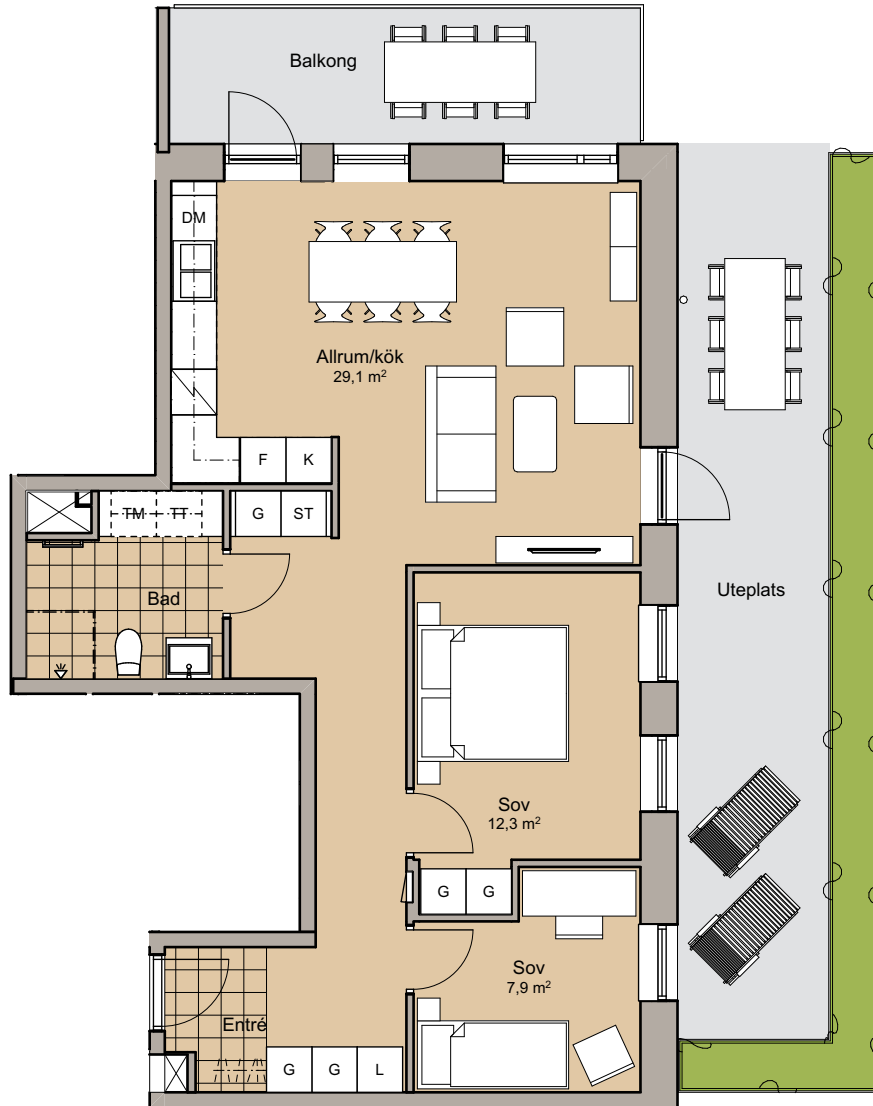

3

ROK

Yta: 72,0 m²

Plan: Plan 2

Lgh nr: 1-1104

DM	Diskmaskin	TM	Tvättmaskin	G	Garderob
K	Kylskåp	TT	Torktumlare	L	Linneskåp
F	Frys	KBM	Kombinerad TM och TT	ST	Städsåp
K/F	Kyl och frys		Handduktork		Klädstång
	Spis med håll		Duschväggar		