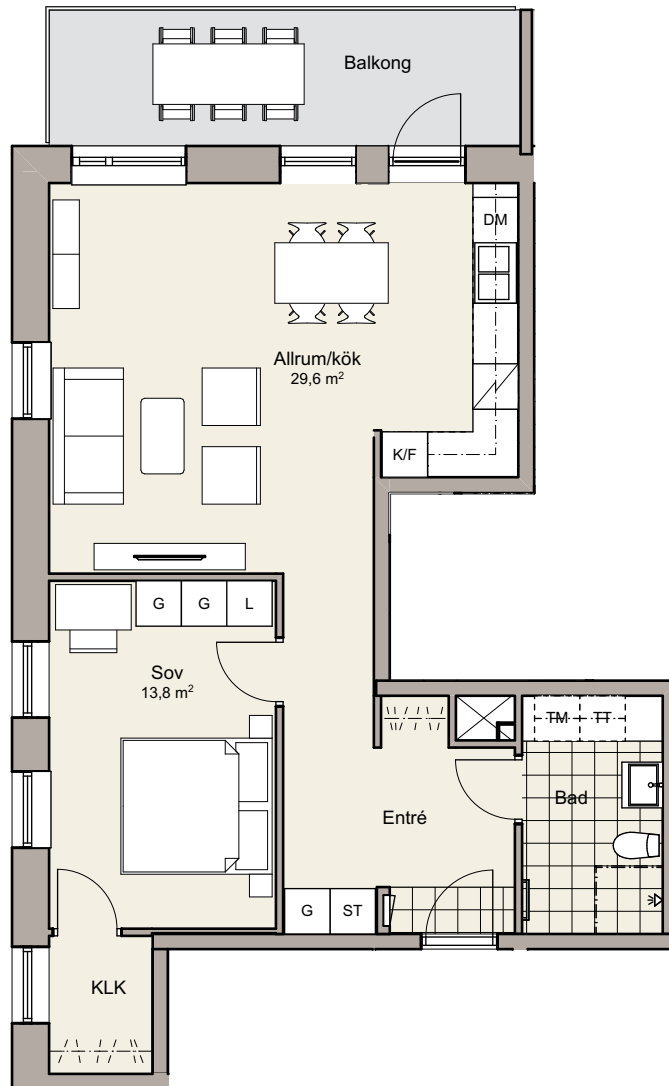

2

ROK

Yta: 63,6 m²

Plan: Plan 2

Lgh nr: 1-1103

DM	Diskmaskin	TM	Tvättmaskin	G	Garderob
K	Kylskåp	TT	Torktumlare	L	Linneskåp
F	Frys	KBM	Kombinerad TM och TT	ST	Städsåp
K/F	Kyl och frys		Handdukstork		Klädstång
	Spis med håll		Duschkvägg		

skala 1:100