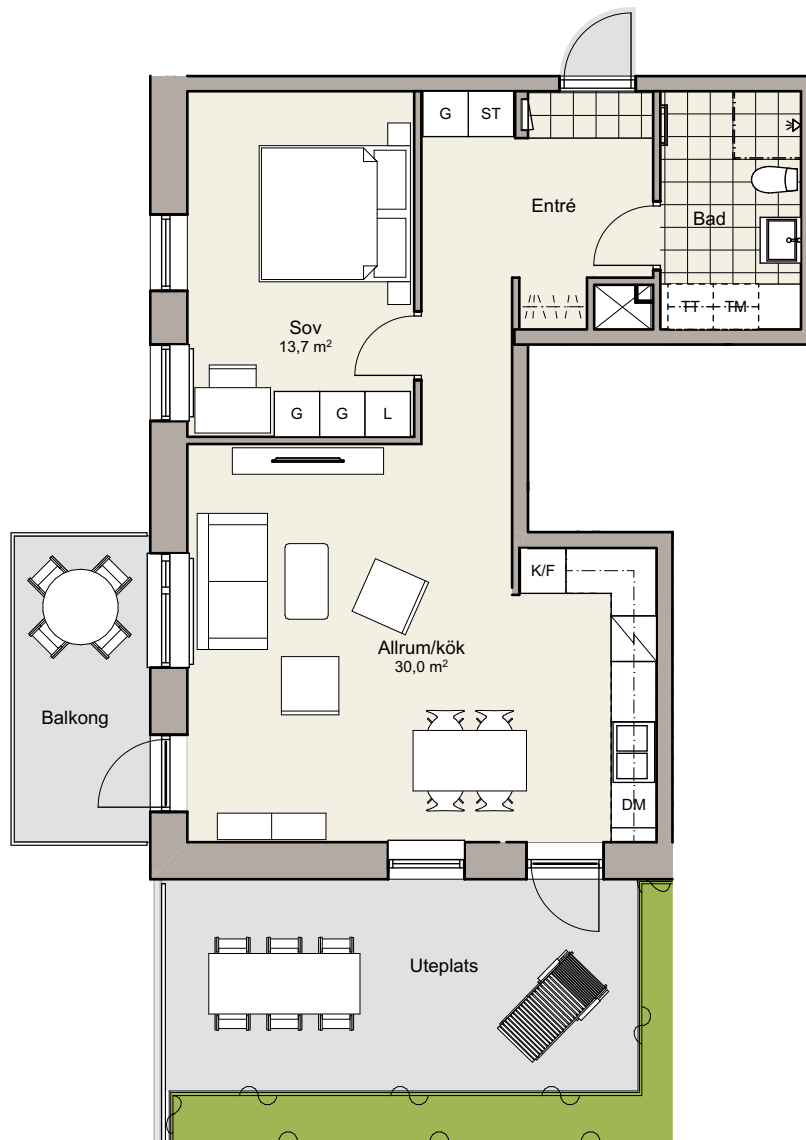

2

ROK

Yta: 61,4 m²

Plan: Plan 2

Lgh nr: 1-1102

DM	Diskmaskin	TM	Tvättmaskin	G	Garderob
K	Kylskåp	TT	Torktumlare	L	Linneskåp
F	Frys	KBM	Kombinerad TM och TT	ST	Städskåp
K/F	Kyl och frys		Handdukstork		Klädstång
	Spis med håll		Duschväggar		