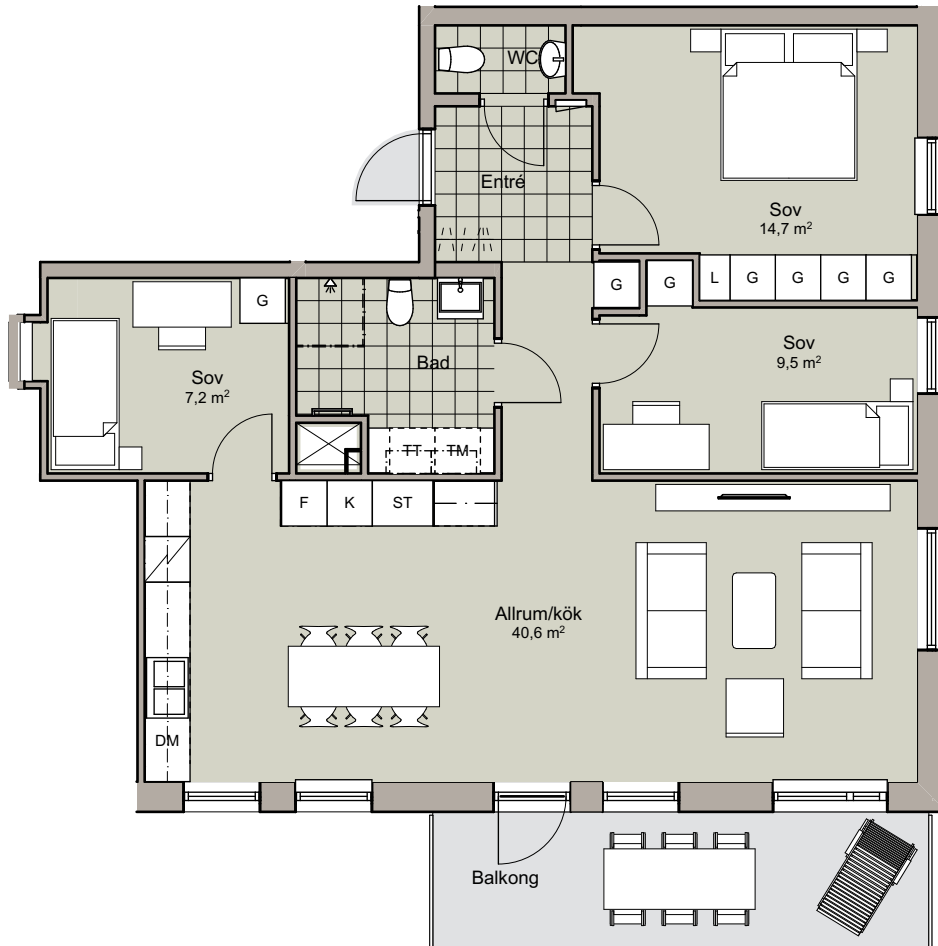

4

ROK

Yta: 91,2 m²

Plan: Plan 6

Lgh nr: 1-1502

| | | | | | |
|----|---------------|-----|----------------------|----|-----------|
| DM | Diskmaskin | TM | Tvättmaskin | G | Garderob |
| K | Kylskåp | TT | Torktumlare | L | Linneskåp |
| F | Frys | KBM | Kombinerad TM och TT | ST | Städsåp |
| KF | Kyl och frys | | Handdukstork | | Klädstång |
| | Spis med håll | | Duschväggar | | |

skala 1:100