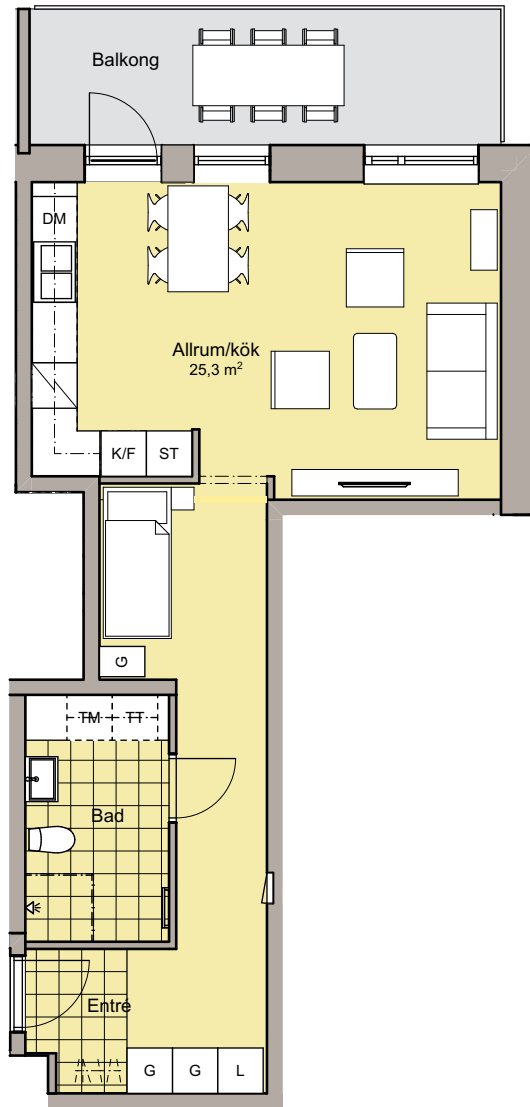

1

ROK

Yta: 48,1 m²
 Plan: Entréplan
 Lgh nr: 1-1002

DM	Diskmaskin	TM	Tvättmaskin	G	Garderob
K	Kylskåp	TT	Torktumlare	L	Linneskåp
F	Frys	KBM	Kombinerad TM och TT	ST	Städsåp
K/F	Kyl och frys		Handdukstork		Klädstång
	Spis med håll		Duschväggar		