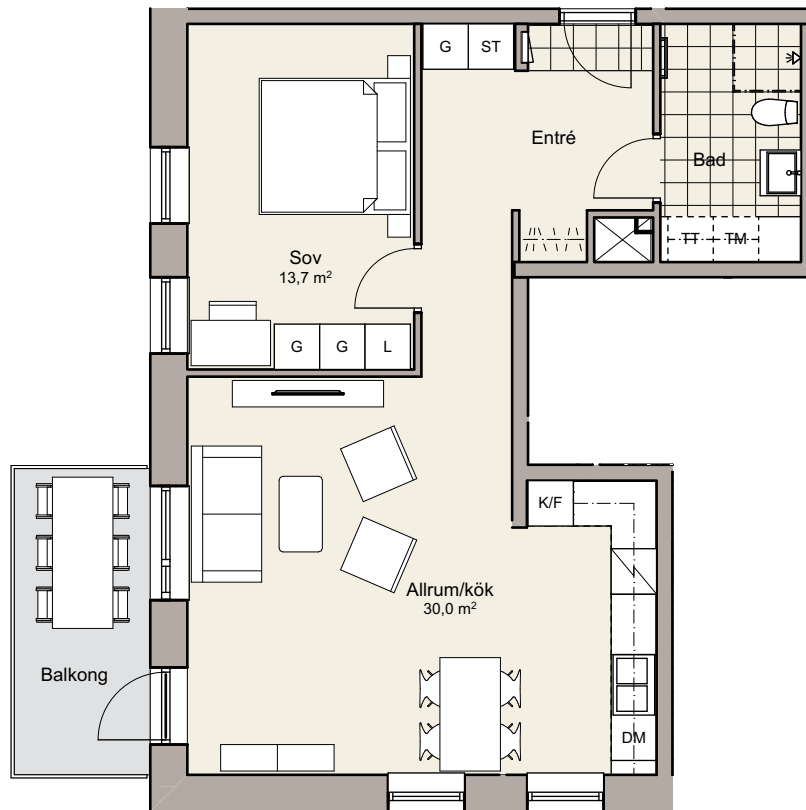

2

ROK

Yta: 61,4 m²

Plan: Plan 5

Lgh nr: 1-1404

DM	Diskmaskin	TM	Tvättmaskin	G	Garderob
K	Kylskåp	TT	Torktumlare	L	Linneskåp
F	Frys	KBM	Kombinerad TM och TT	ST	Städsåp
K/F	Kyl och frys		Handdukstork		Klädstång
	Spis med håll		Duschväggar		