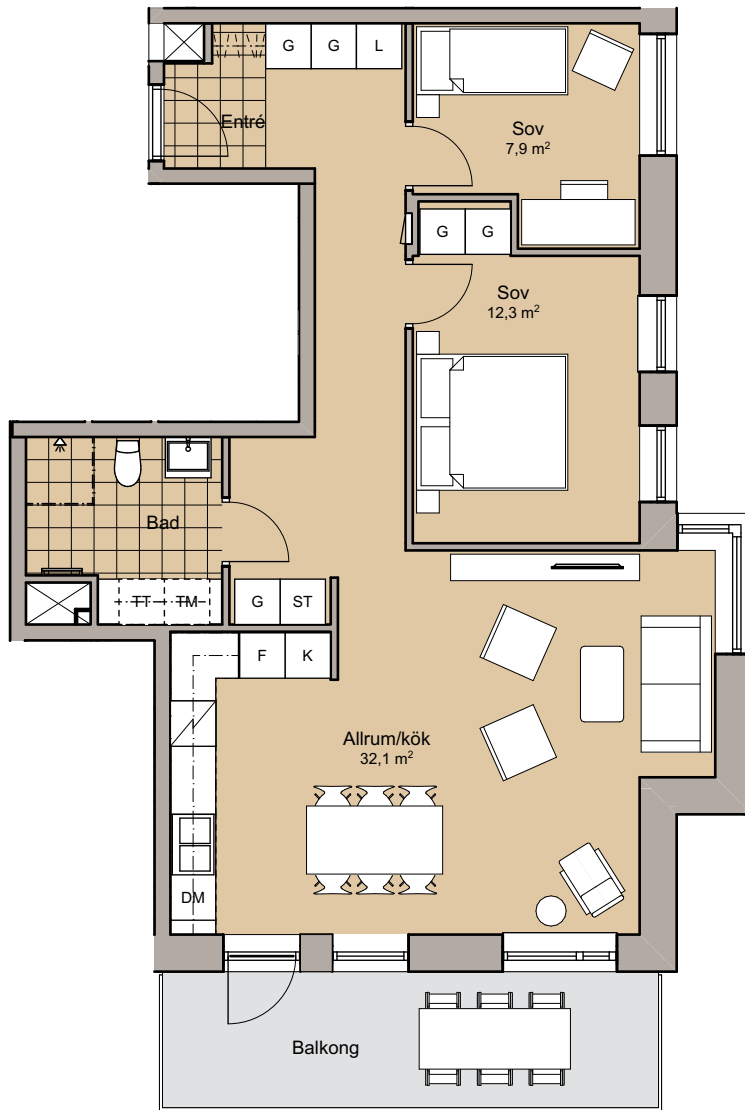

3

ROK

Yta: 74,9 m²
 Plan: Plan 5
 Lgh nr: 1-1403

DM	Diskmaskin	TM	Tvättmaskin	G	Garderob
K	Kylskåp	TT	Torktumlare	L	Linneskåp
F	Frys	KBM	Kombinerad TM och TT	ST	Städsåp
KF	Kyl och frys		Handdukstork		Klädstång
	Spis med håll		Duschväggar		