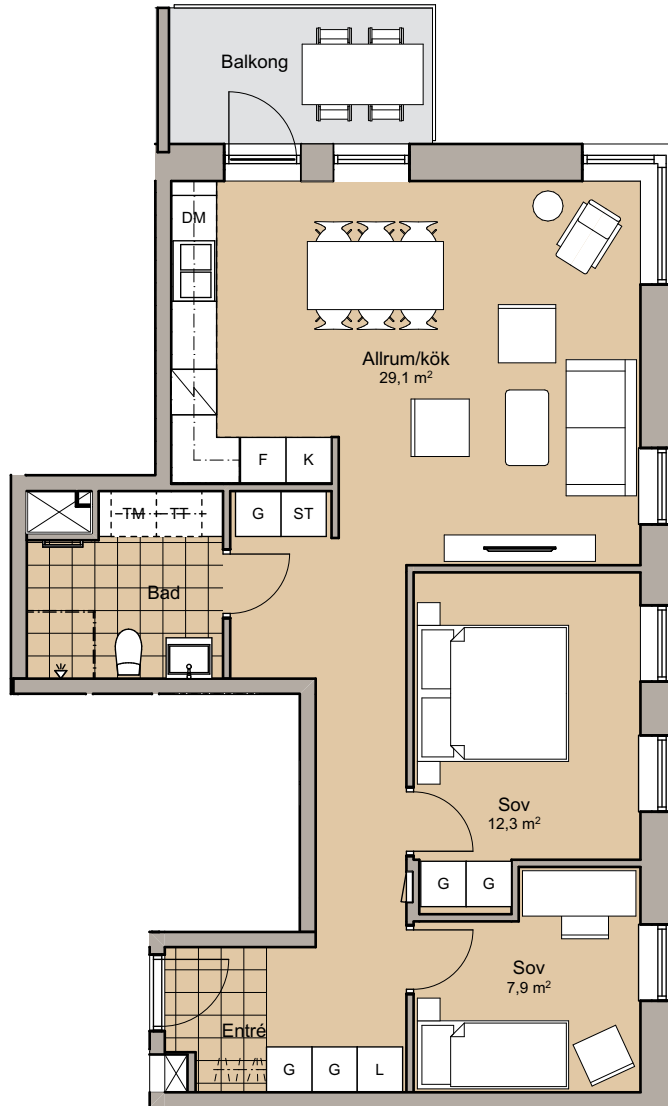

3

ROK

Yta: 72,0 m²
 Plan: Plan 5
 Lgh nr: 1-1402

DM	Diskmaskin	TM	Tvättmaskin	G	Garderob
K	Kylskåp	TT	Torktumlare	L	Linneskåp
F	Frys	KBM	Kombinerad TM och TT	ST	Städsåp
KF	Kyl och frys		Handduktork		Klädstång
	Spis med håll		Duschvägg		