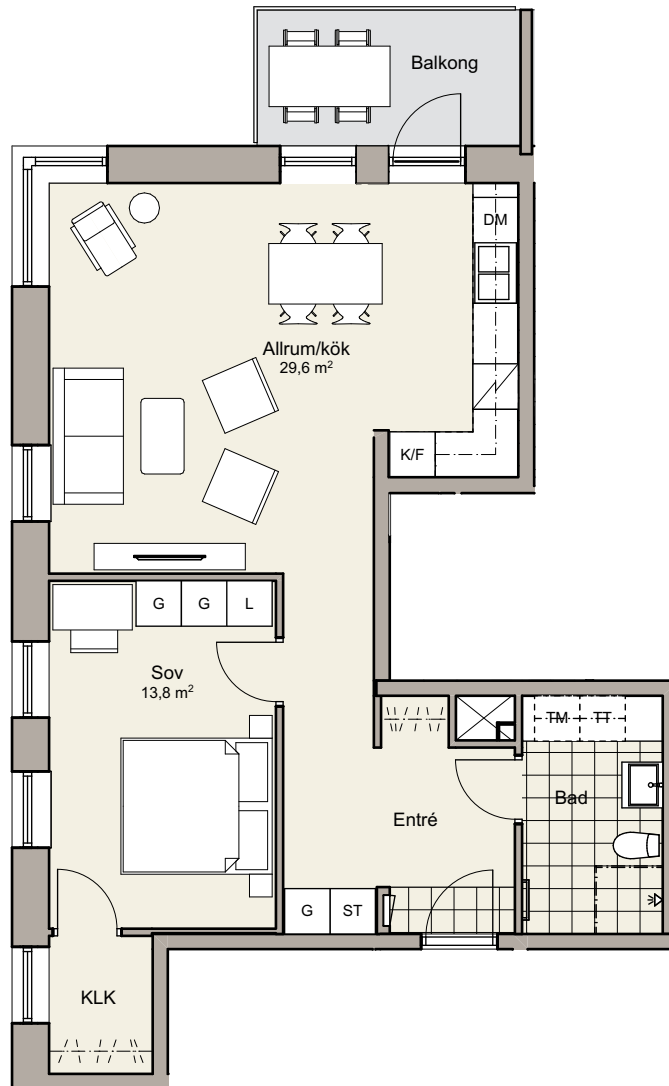

2

ROK

Yta: 63,9 m²
 Plan: Plan 5
 Lgh nr: 1-1401

DM	Diskmaskin	TM	Tvättmaskin	G	Garderob
K	Kylskåp	TT	Torktumlare	L	Linneskåp
F	Frys	KBM	Kombinerad TM och TT	ST	Städsåp
K/F	Kyl och frys		Handdukstork		Klädstång
	Spis med håll		Duschväggar		