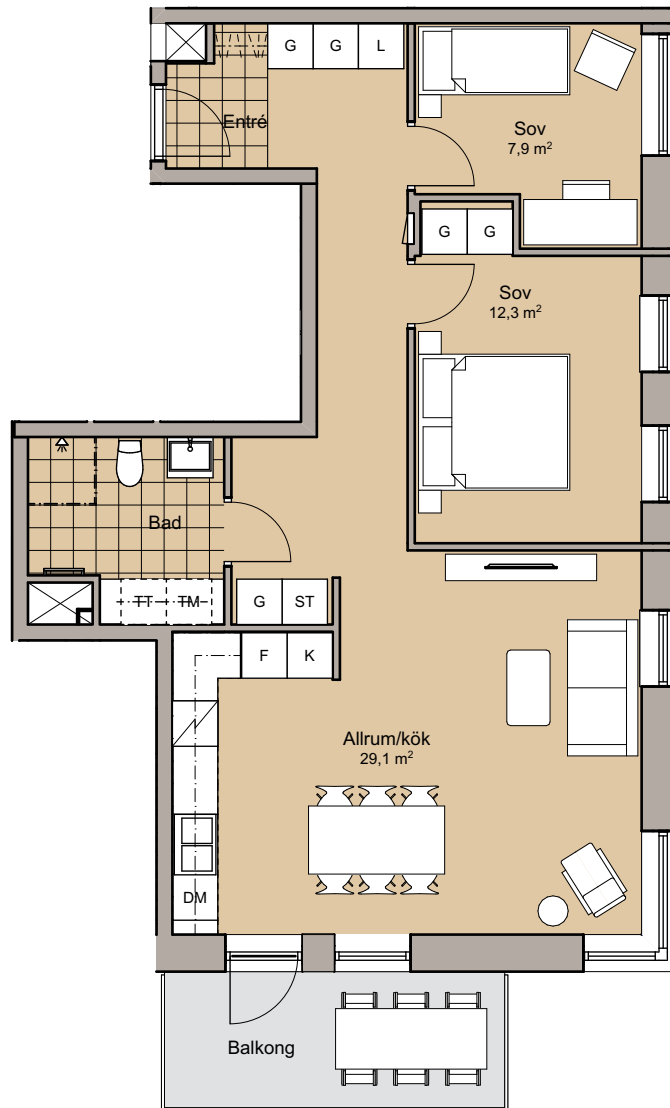

3

ROK

Yta: 72,0 m²

Plan: Plan 4

Lgh nr: 1-1303

DM	Diskmaskin	TM	Tvättmaskin	G	Garderob
K	Kylskåp	TT	Torktumlare	L	Linneskåp
F	Frys	KBM	Kombinerad TM och TT	ST	Städsåp
KF	Kyl och frys		Handdukstork		Klädstång
	Spis med håll		Duschväggar		

skala 1:100