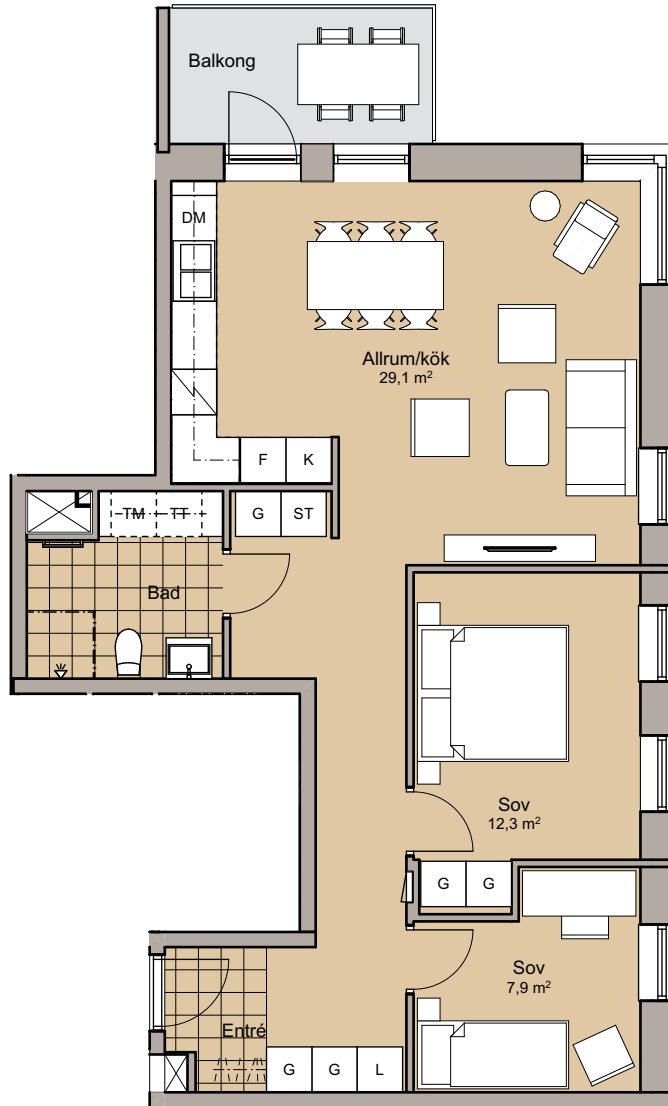

3

ROK

Yta: 72,0 m²
 Plan: Plan 4
 Lgh nr: 1-1302

| | | | | | |
|----|---------------|-----|----------------------|----|-----------|
| DM | Diskmaskin | TM | Tvättmaskin | G | Garderob |
| K | Kylskåp | TT | Torktumlare | L | Linneskåp |
| F | Frys | KBM | Kombinerad TM och TT | ST | Städsåp |
| KF | Kyl och frys | | Handduktork | | Klädstång |
| | Spis med håll | | Duschväggar | | |