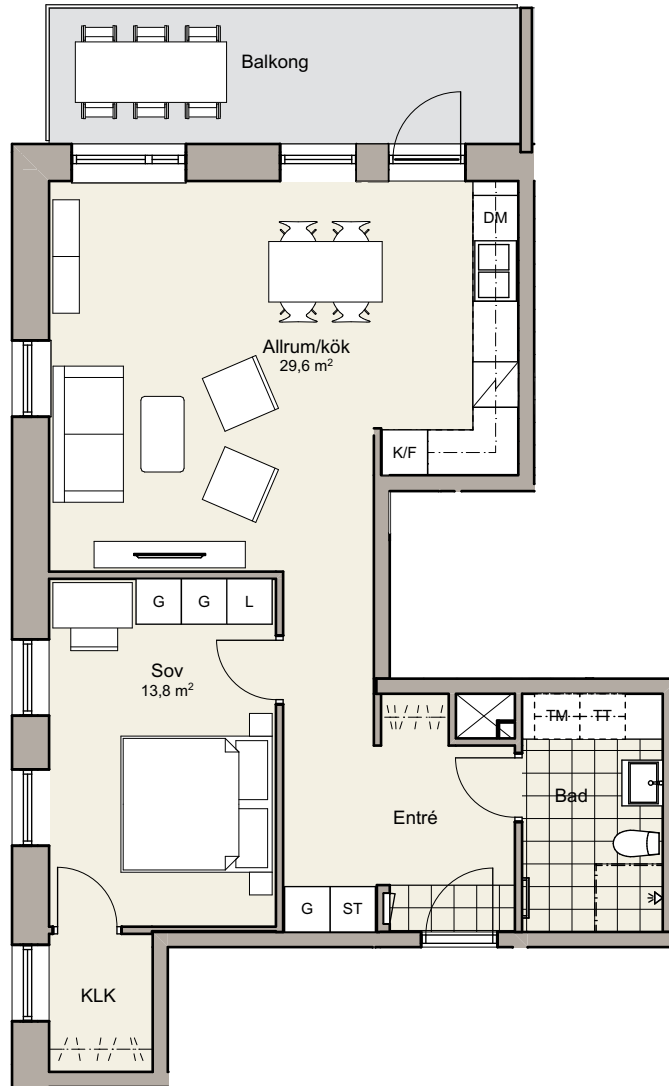

2

ROK

Yta: 63,9 m²
 Plan: Plan 4
 Lgh nr: 1-1301

- | | | | | | |
|-----|---------------|-----|----------------------|----|-----------|
| DM | Diskmaskin | TM | Tvättmaskin | G | Garderob |
| K | Kylskåp | TT | Torktumlare | L | Linneskåp |
| F | Frys | KBM | Kombinerad TM och TT | ST | Städsåp |
| K/F | Kyl och frys | | Handdukstork | | Klädstång |
| | Spis med håll | | Duschväggar | | |