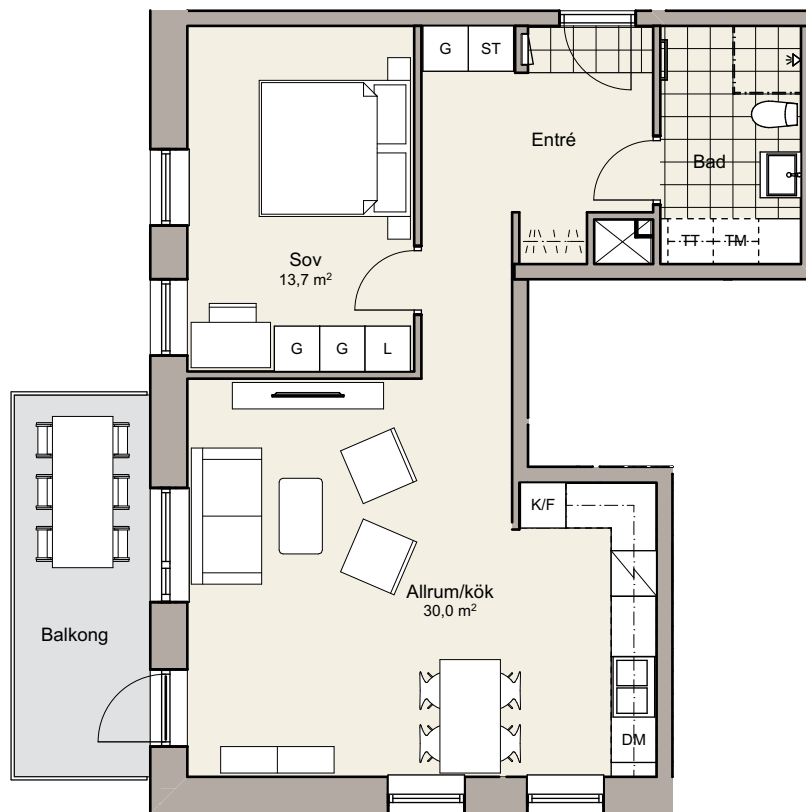

2

ROK

Yta: 61,4 m²

Plan: Plan 3

Lgh nr: 1-1204

DM	Diskmaskin	TM	Tvättmaskin	G	Garderob
K	Kylskåp	TT	Torktumlare	L	Linneskåp
F	Frys	KBM	Kombinerad TM och TT	ST	Städsåp
K/F	Kyl och frys		Handdukstork		Klädstång
	Spis med håll		Duschväggar		