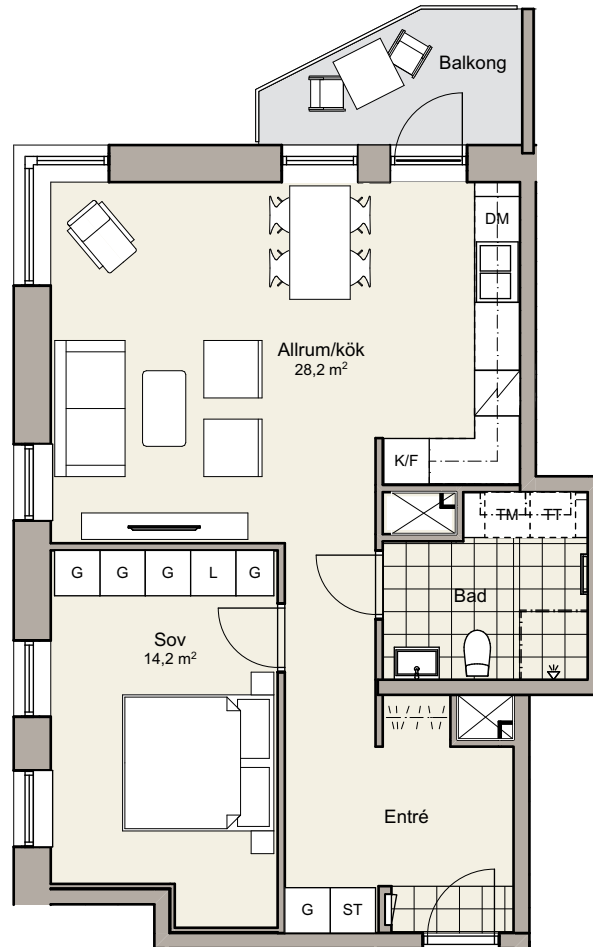

# 2

## ROK

Yta: 61,4 m<sup>2</sup>

Plan: Entréplan

Lgh nr: 1-1001

DM	Diskmaskin	TM	Tvättmaskin	G	Garderob
K	Kylskåp	TT	Torktumlare	L	Linneskåp
F	Frys	KBM	Kombinerad TM och TT	ST	Städsåp
K/F	Kyl och frys		Handdukstork		Klädstång
	Spis med håll		Duschväggar		